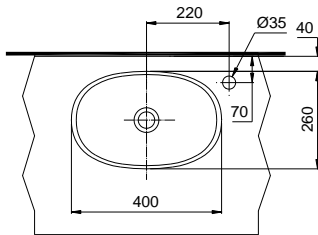

Parts description Danh mục phụ kiện

- **Lavatory/ Thân chậu** **L4724MT**
- Lavatory body/ Thân sứ **LW4724VMT**
- Fixing set/ Bộ ốc cố định **HF7A100U**
- Pop up - Waste/ Bộ thoát thải **HF4A118**
- Bress privot/ Trục gắn lọc rác **HF6A178**

Colors Màu sắc

White (cefiontect)
Trắng (cefiontect)

Optional/ Tùy chọn

Faucets/ Vòi chậu	Trap Ống thải	(A)
TLG01306B, TLG03304B	TVLF402	155~170

Notice: Ensure that A dimension is extract when setting trap.
Chú ý: Để lắp đặt ống thải phải đảm bảo kích thước (A).