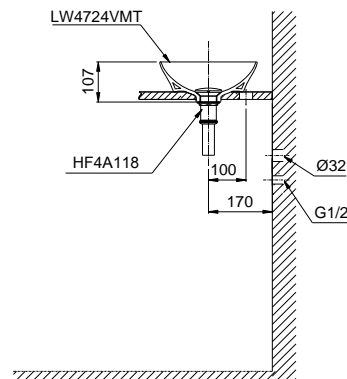

Item number: LT4724MT
Mã sản phẩm

GOLD
AWARD
2017

Features Đặc điểm

- **Modern, luxury design**
Thiết kế hiện đại, sang trọng
- **Linear Ceram material - Ultra thin 4mm basin**
Chất liệu Linear Ceram - Viên chậu siêu mỏng 4mm
- **CeFiONtect technology: super smooth, ion barrier glazing for a clean lavatory**
Công nghệ CeFiONtect giúp bề mặt chậu siêu nhẵn, hạn chế tối đa các vết bẩn, vi khuẩn
- **Rear overflow**
Thiết kế với lỗ thoát tràn

Specifications Tiêu chuẩn kỹ thuật

Faucet hole/ Lỗ bắt vòi: At the marble/ Trên bàn
Faucet hole diameter/ Đường kính lỗ bắt vòi: Ø35 (mm)
Overflow hole/ Lỗ xả tràn: No/ Không có
Product dimension/ Kích thước sản phẩm: L260 x W400 x H107 (mm)
Material/ Vật liệu: Vitreous china/ Sứ vệ sinh

LT4724MT

Parts description Danh mục phụ kiện

- **Lavatory/ Thân chậu** **L4724MT**
- Lavatory body/ Thân sứ **LW4724VMT**
- Fixing set/ Bộ ốc cố định **HF7A100U**
- Pop up - Waste/ Bộ thoát thải **HF4A118**
- Bress privot/ Trục gắn lọc rác **HF6A178**

Colors Màu sắc

White (cefiontect)
Trắng (cefiontect)

Optional/ Tùy chọn

Faucets/ Vòi chậu	Trap Ống thải	(A)
TLG01306B, TLG03304B	TVLF402	155~170

Notice: Ensure that A dimension is extract when setting trap.
Chú ý: Để lắp đặt ống thải phải đảm bảo kích thước (A).