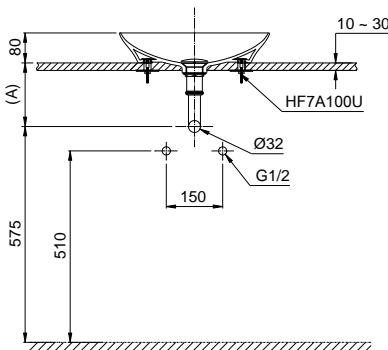

Item number: LT4724MT
Mã sản phẩm

GOLD
AWARD
2017

Features Đặc điểm

- **Modern, luxury design**
Thiết kế hiện đại, sang trọng
- **Linear Ceram material - Ultra thin 4mm basin**
Chất liệu Linear Ceram - Viên chậu siêu mỏng 4mm
- **CeFiONtect technology: super smooth, ion barrier glazing for a clean lavatory**
Công nghệ CeFiONtect giúp bề mặt chậu siêu nhẵn, hạn chế tối đa các vết bẩn, vi khuẩn
- **Rear overflow**
Thiết kế với lỗ thoát tràn

Specifications Tiêu chuẩn kỹ thuật

Faucet hole/ Lỗ bắt vòi: At the marble/ Trên bàn
Faucet hole diameter/ Đường kính lỗ bắt vòi: Ø35 (mm)
Overflow hole/ Lỗ xả tràn: No/ Không có
Product dimension/ Kích thước sản phẩm: L260 x W400 x H107 (mm)
Material/ Vật liệu: Vitreous china/ Sứ vệ sinh

LT4724MT

Parts description Danh mục phụ kiện

- **Lavatory/ Thân chậu** **L4724MT**
- Lavatory body/ Thân sứ **LW4724VMT**
- Fixing set/ Bộ ốc cố định **HF7A100U**
- Pop up - Waste/ Bộ thoát thải **HF4A118**
- Bress privot/ Trục gắn lọc rác **HF6A178**

Colors Màu sắc

White (cefiontect)
Trắng (cefiontect)

Optional/ Tùy chọn

Faucets/ Vòi chậu	Trap Ống thải	(A)
TLG01306B, TLG03304B	TVLF402	155~170

Notice: Ensure that A dimension is extract when setting trap.
Chú ý: Để lắp đặt ống thải phải đảm bảo kích thước (A).