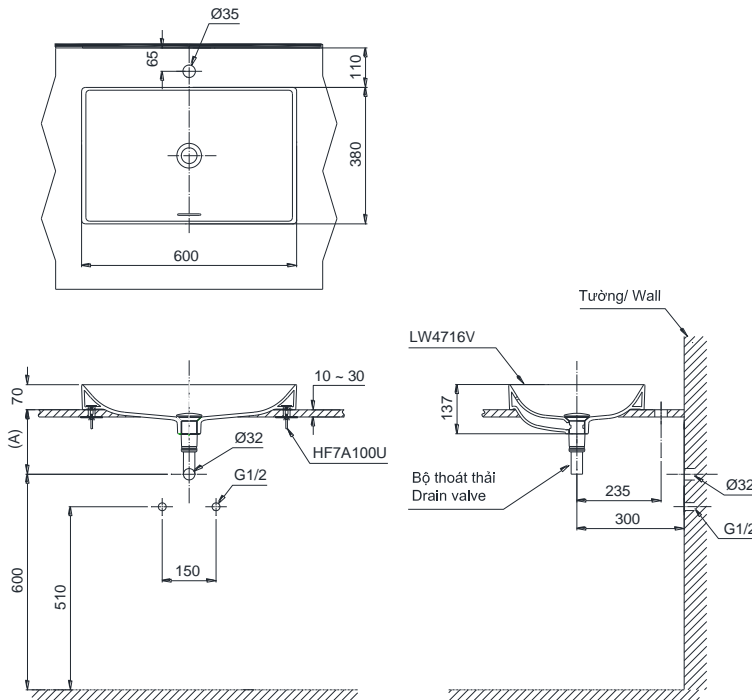

Item number: LT4716G19
Mã sản phẩm

Features Đặc điểm

- Simple, elegant styling, ultra-thin frame
Thiết kế trang nhã, viền chậu siêu mỏng
- LINEAR CERAM material, increase durable
Chất liệu LINEAR CERAM, tăng cường độ bền
- Stain Resistant, Easy-to-clean Surface with CEFIONTECT Technology
Lớp men CEFIONTECT dễ dàng lau chùi, vệ sinh

Specifications Tiêu chuẩn kỹ thuật

Faucet hole/ Lỗ bắt vòi: At the marble/ Trên bàn
Faucet hole diameter/ Đường kính lỗ bắt vòi: Ø35 (mm)
Overflow hole/ Lỗ xả tràn: Yes/ Có
Product dimension/ Kích thước sản phẩm: L380 x W600 x H137 (mm)
Material/ Vật liệu: Vitreous china/ Sứ vệ sinh

LT4716G19

Parts description Danh mục phụ kiện

- Lavatory/ Thân chậu **L4716R**
 - Lavatory body/ Thân sứ LW4716V
 - Fixing set/ Bộ ốc cố định HF7A100U
 - Drain valve/ Bộ thoát thải *VM5D419V

(*) The part is not packed into the lavatory box/
Phụ kiện không đóng gói cùng chậu

Notice:

1. Ensure that A dimension is extract when setting trap.
2. While installing process,
Please note to remove the drain valve attached to the faucet (*).

Chú ý:

1. Để lắp đặt ống thoát thải phải đảm bảo kích thước (A).
2. Trong quá trình lắp đặt, chú ý loại bỏ bộ thoát thải đính kèm (*).