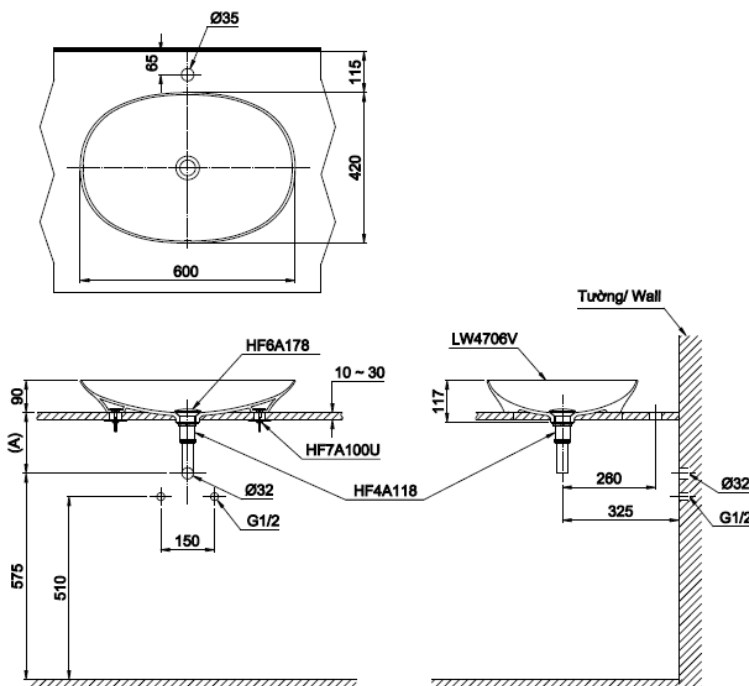

Item number: LT4706
Mã sản phẩm

Features Đặc điểm

- **Modern, luxury design**
Thiết kế hiện đại, sang trọng
- **Linear Ceram material - Ultra thin 4mm basin**
Chất liệu Linear Ceram - Viên chịu siêu mỏng 4mm
- **CeFiONtect technology: super smooth, ion barrier glazing for a clean lavatory**
Công nghệ CeFiONtect giúp bề mặt chậu siêu nhẵn, hạn chế tối đa các vết bẩn, vi khuẩn
- **Rear overflow**
Thiết kế với lỗ thoát tràn

Specifications Tiêu chuẩn kỹ thuật

Faucet hole/ Lỗ bắt vòi: At the marble/ Trên bàn
Faucet hole diameter/ Đường kính lỗ bắt vòi: Ø35 (mm)
Overflow hole/ Lỗ xả tràn: No/ Không có
Product dimension/ Kích thước sản phẩm: L420 x W600 x H117 (mm)
Material/ Vật liệu: Vitreous china/ Sứ vệ sinh

LT4706

Parts description Danh mục phụ kiện

- **Lavatory/ Thân chậu** **L4706**
 - Lavatory body/ Thân sứ LW4706V
 - Fixing set/ Bộ ốc cố định HF7A100U
 - Pop up - Waste/ Bộ thoát thải HF4A118
 - Bress pivot/ Trục gắn lọc rác HF6A178

Notice: Ensure that A dimension is extract when setting trap.
Chú ý: Để lắp đặt ống thải phải đảm bảo kích thước (A).