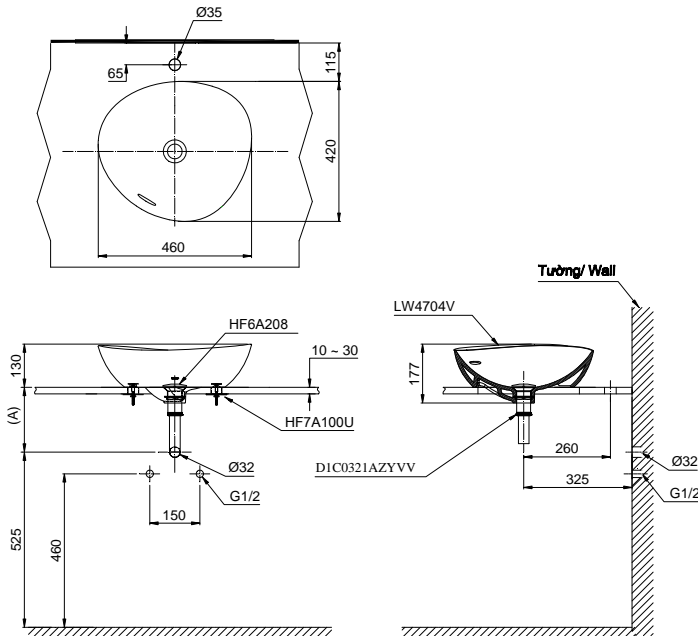

Item number: **LT4704G19**  
Mã sản phẩm

Features  
Đặc điểm

- Simple, elegant styling, ultra-thin frame  
Thiết kế trang nhã, viền chậu siêu mỏng
- LINEAR CERAM material, increase durable  
Chất liệu LINEAR CERAM, tăng cường độ bền
- Stain Resistant, Easy-to-clean Surface with CEFIONTECT Technology  
Lớp men CEFIONTECT dễ dàng lau chùi, vệ sinh

Specifications  
Tiêu chuẩn kỹ thuật

Faucet hole/ Lỗ bắt vòi: At the marble/ Trên bàn  
Faucet hole diameter/ Đường kính lỗ bắt vòi: Ø35 (mm)  
Overflow hole/ Lỗ xả tràn: Yes/ Có  
Product dimension/ Kích thước sản phẩm: L420 x W460 x H177 (mm)  
Material/ Vật liệu: Vitreous china/ Sứ vệ sinh

LT4704G19

Parts description  
Danh mục phụ kiện

- Lavatory/ Thân chậu **L4704**
  - Lavatory body/ Thân sứ LW4704V
  - Fixing set/ Bộ ốc cố định HF7A100U
  - Drain valve/ Bộ thoát thải \*VM5D419V
  - Pop\_up stopper plug/  
Nắp khóa nước HF6A208
  - Pop\_up waste assembly/  
Phụ kiện thoát thải D1C0321AZYVV

**Notice:** 1. Ensure that A dimension is extract when setting trap.  
2. While installing process,  
Please note to remove the drain valve attached to the faucet (\*).

**Chú ý:** 1. Để lắp đặt ống thải phải đảm bảo kích thước (A).  
2. Trong quá trình lắp đặt, chú ý loại bỏ bộ thoát thải kèm vòi (\*).