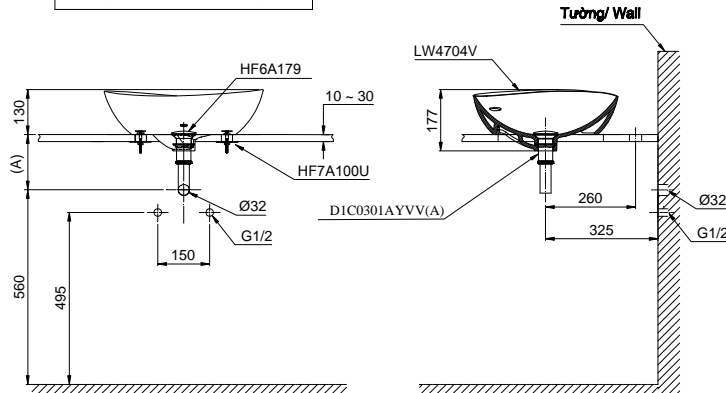

Item number: LT4704G17
Mã sản phẩm

Features
Đặc điểm

- *Simple, elegant styling, ultra-thin frame*
Thiết kế trang nhã, viền chậu siêu mỏng
- *LINEAR CERAM material, increase durable*
Chất liệu LINEAR CERAM, tăng cường độ bền
- *Stain Resistant, Easy-to-clean Surface with CEFIONTECT Technology*
Lớp men CEFIONTECT dễ dàng lau chùi, vệ sinh

Specifications
Tiêu chuẩn kỹ thuật

Faucet hole/ Lỗ bắt vòi: At the marble/ Trên bàn
Faucet hole diameter/ Đường kính lỗ bắt vòi: Ø35 (mm)
Overflow hole/ Lỗ xả tràn: Yes/ Có
Product dimension/ Kích thước sản phẩm: L420 x W460 x H177 (mm)
Material/ Vật liệu: Vitreous china/ Sứ vệ sinh

LT4704G17

Parts description
Danh mục phụ kiện

- **Lavatory/ Thân chậu** **L4704**
 - Lavatory body/ Thân sứ LW4704V
 - Fixing set/ Bộ ốc cố định HF7A100U
 - Drain valve/ Bộ thoát thải *VM5D417V
 - Pop_up stopper plug/
Nắp khóa nước HF6A179
 - Pop_up waste assembly/
Phụ kiện thoát thải D1C0301AYVV(A)

Notice: Ensure that A dimension is extract when setting trap.
Chú ý: Để lắp đặt ống thải phải đảm bảo kích thước (A).