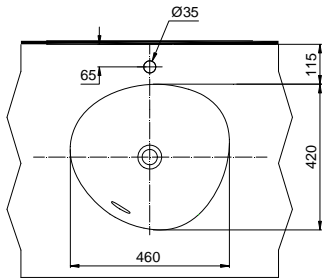

Parts description
Danh mục phụ kiện

- **Lavatory/ Thân chậu** **L4704**
  - Lavatory body/ Thân sứ LW4704V
  - Fixing set/ Bộ ốc cố định HF7A100U
  - Drain valve/ Bộ thoát thải *VM5D417V
  - Pop_up stopper plug/
    Nắp khóa nước HF6A179
  - Pop_up waste assembly/
    Phụ kiện thoát thải D1C0301AYVV(A)

(*) The part is not packed into the lavatory box/
Phụ kiện không đóng gói cùng chậu

Colors
Màu sắc

White (cefiontect)
Trắng (cefiontect)

Optional/ Tùy chọn

Faucets/ Vòi chậu	Trap Ống thải	(A)
TLG01307V1, TLG02307V1, TLG03305V1, TLG04307V1	TVLF404	145~160

Notice: Ensure that A dimension is extract when setting trap.
Chú ý: Để lắp đặt ống thải phải đảm bảo kích thước (A).