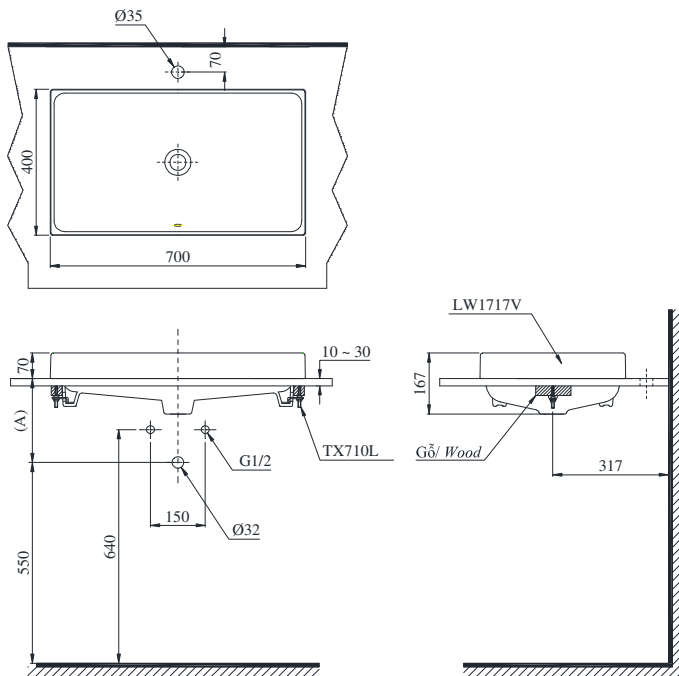

Specifications Tiêu chuẩn kỹ thuật

Faucet hole/ Lỗ bắt vòi: At the marble/ Trên bàn
Faucet hole diameter/ Đường kính lỗ bắt vòi: Ø35 (mm)
Overflow hole/ Lỗ xả tràn: Yes/ Có
Product dimension/ Kích thước sản phẩm: L400 x W700 x H167 (mm)
Material/ Vật liệu: Vitreous china/ Sứ vệ sinh

LT1717

Parts description Danh mục phụ kiện

- **Lavatory/ Thân chậu** L1717
- **Lavatory body/ Thân sứ** LW1717V
- **Fixing set/ Bộ cố định** TX710L

Colors Màu sắc

White (cefiontect)
Trắng (cefiontect)

Optional/ Tùy chọn

Faucets/ Vòi chậu	Trap Ống thải	(A)
TX116LESBR, TTLR301FV-1, TTLR302FV-1, DL345A1.	TVLF404	235 ~ 250
TS222AY	TVLF404	190 ~ 205
DL342-1	TVLF404	210 ~ 225
TTLR303FV-1, TVLM109RU, TTLR301FV-1, TVLM106CR.	TVLF404	210 ~ 225
TLS01304V, TLS02303V, TLS03303V, TLS04304V.	TVLF404	205 ~ 220
TLG01307V, TLG02307V, TLG03305V, TLG04307V, TLS01307V, TLS02305V, TLS03305V, TLS04306V.	TVLF404	245 ~ 260
TLG07303V, TLG08303V, TLG09303V, TLG10303V, TLG11303V, TLG07305V, TLG08305V, TLG09305V, TLG10305V, TLG11305V.	TVLF404	235 ~ 250
DLE110A1RV800, DLE110A2RV800.	TVLF405 TX709AV1N	260 ~ 275

Notice: Ensure that A dimension is extract when setting trap.
Chú ý: Để lắp đặt ống thải phải đảm bảo kích thước (A).