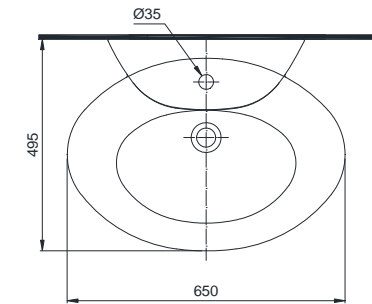

Specifications Tiêu chuẩn kỹ thuật

Faucet hole/ Lỗ bắt vòi: *At the lavatory/ Trên chậu*
Faucet hole diameter/ Đường kính lỗ bắt vòi: Ø35 (mm)
Overflow hole/ Lỗ xả tràn: *Yes/ Có*
Product dimension/ Kích thước sản phẩm: L495 x W650 x H835 (mm)
Material/ Vật liệu: *Vitreous china/ Sứ vệ sinh*

LPT908C

(*) Kích thước tham khảo, Vui lòng lắp đặt theo hướng dẫn.
Reference dimension, please install the product as installation instruction.

Parts description Danh mục phụ kiện

- **Lavatory/ Thân chậu** **L908C**
 - Lavatory body/ Thân sứ LW908CV
 - Mounting bolt/ Bộ ốc cố định TX801LN
- **Full pedestal/ Chân chậu dài** **L908F**
 - Pedestal body/ Thân sứ LW908FV
 - Bracket & screws
Bộ ốc cố định chân chậu TL510ERR

Notice: Ensure that A dimension is extract when setting trap.
Chú ý: Để lắp đặt ống thải phải đảm bảo kích thước (A).