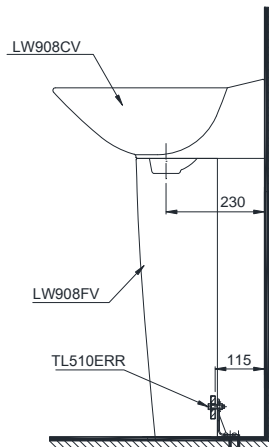

Specifications Tiêu chuẩn kỹ thuật

Faucet hole/ Lỗ bắt vòi: *At the lavatory/ Trên chậu*
Faucet hole diameter/ Đường kính lỗ bắt vòi: Ø35 (mm)
Overflow hole/ Lỗ xả tràn: *Yes/ Có*
Product dimension/ Kích thước sản phẩm: L495 x W650 x H835 (mm)
Material/ Vật liệu: *Vitreous china/ Sứ vệ sinh*

LPT908C

(*) Kích thước tham khảo, Vui lòng lắp đặt theo hướng dẫn.
Reference dimension, please install the product as installation instruction.

Parts description Danh mục phụ kiện

- **Lavatory/ Thân chậu** **L908C**
 - Lavatory body/ Thân sứ LW908CV
 - Mounting bolt/ Bộ ốc cố định TX801LN
- **Full pedestal/ Chân chậu dài** **L908F**
 - Pedestal body/ Thân sứ LW908FV
 - Bracket & screws
Bộ ốc cố định chân chậu TL510ERR

Colors Màu sắc

White (cefiontect)
Trắng (cefiontect)

Optional/ Tùy chọn

Faucets/ Vòi chậu	Trap Ổng thải	(A)
TS222A, TS240A, TS205A, TS260A, TS561A, TS268N, DL345A	TVLF401	505~520
DGL301R, DL354, DL354N, DL342.	TVLF401	480~495
TVLM102NS, TVLM102NSR.	TVLF401	455~470
TX115LFBR, TX108LHBR, TX115LESBR, TX115LESN, TX115LELBR, TTLR302F-1N, TTLR301F-1N, TX115LU, TTLR303F-1, TX108LDN, TVLM108RU, TTLR301F-1, TVLM105CR.	TVLF402 THX1A-8V2	455~470
TLG01301V, TLG02301V, TLG03301V, TLG04301V, TLS01301V, TLS02301V, TLS03301V, TLS04301V.	TVLF401	465~480
TLG07301V, TLG08301V, TLG09301V, TLG10301V, TLG11301V.	TVLF401	440~455
TEXN10AV300, TEXN20ALV300, TX109LD, TS105B13, TS100N, TS135, TVLC101NS, TVLC101NSR.	TVLF405 TX709AV1N	510~525

Notice: Ensure that A dimension is extract when setting trap.
Chú ý: Để lắp đặt ống thải phải đảm bảo kích thước (A).