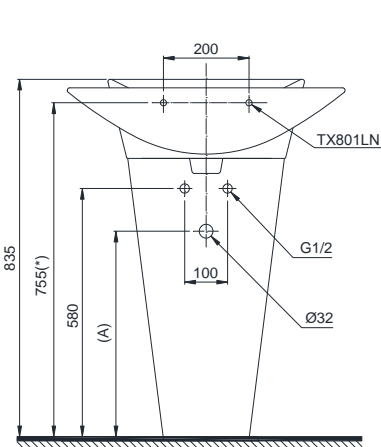

Specifications Tiêu chuẩn kỹ thuật

Faucet hole/ Lỗ bắt vòi: *At the lavatory/ Trên chậu*
Faucet hole diameter/ Đường kính lỗ bắt vòi: Ø35 (mm)
Overflow hole/ Lỗ xả tràn: *Yes/ Có*
Product dimension/ Kích thước sản phẩm: L495 x W650 x H835 (mm)
Material/ Vật liệu: *Vitreous china/ Sứ vệ sinh*

LPT908C

(*) Kích thước tham khảo, Vui lòng lắp đặt theo hướng dẫn.
Reference dimension, please install the product as installation instruction.

Parts description Danh mục phụ kiện

- **Lavatory/ Thân chậu** **L908C**
 - Lavatory body/ Thân sứ LW908CV
 - Mounting bolt/ Bộ ốc cố định TX801LN
- **Full pedestal/ Chân chậu dài** **L908F**
 - Pedestal body/ Thân sứ LW908FV
 - Bracket & screws
Bộ ốc cố định chân chậu TL510ERR

Notice: Ensure that A dimension is extract when setting trap.
Chú ý: Để lắp đặt ống thải phải đảm bảo kích thước (A).