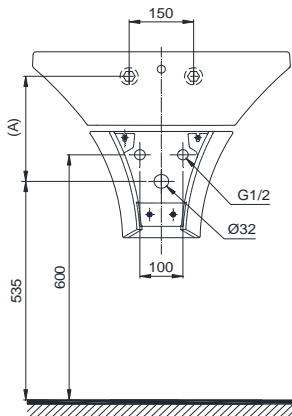

Item number: LHT947CS
Mã sản phẩm

Features

Đặc điểm

- *Modern, elegant styling*
Thiết kế hiện đại, thanh lịch
- *Wide, luxurious lavatory for comfortable use*
Lòng chậu sâu, rộng rãi giúp thoải mái khi sử dụng
- *Rear overflow*
Thiết kế với lỗ thoát tràn

Specifications

Tiêu chuẩn kỹ thuật

Faucet hole/ Lỗ bắt vòi: *At the lavatory/ Trên chậu*
Faucet hole diameter/ Đường kính lỗ bắt vòi: Ø35 (mm)
Overflow hole/ Lỗ xả tràn: *Yes/ Có*
Product dimension/ Kích thước sản phẩm: L500 x W600 x H455 (mm)
Material/ Vật liệu: *Vitreous china/ Sứ vệ sinh*

LHT947CS

Parts description

Danh mục phụ kiện

- **Lavatory/ Thân chậu** **L947CS**
 - Lavatory body/ Thân sứ LW947CSV
 - Mounting bolt/ Bộ ốc cố định TX801LN
- **Half pedestal/ Chân chậu lửng** **L947HFR**
 - Pedestal body/ Thân sứ LW947HFRV
 - Bracket & screws
Bộ ốc cố định chân chậu VM2F015YR

Notice: Ensure that A dimension is extract when setting trap.
Chú ý: Để lắp đặt ống thải phải đảm bảo kích thước (A).