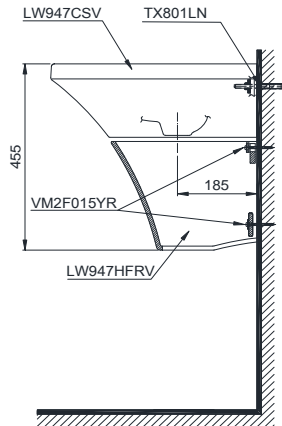

Specifications

Tiêu chuẩn kỹ thuật

Faucet hole/ Lỗ bắt vòi: *At the lavatory/ Trên chậu*
Faucet hole diameter/ Đường kính lỗ bắt vòi: Ø35 (mm)
Overflow hole/ Lỗ xả tràn: *Yes/ Có*
Product dimension/ Kích thước sản phẩm: L500 x W600 x H455 (mm)
Material/ Vật liệu: *Vitreous china/ Sứ vệ sinh*

LHT947CS

Parts description

Danh mục phụ kiện

- **Lavatory/ Thân chậu** **L947CS**
 - Lavatory body/ Thân sứ LW947CSV
 - Mounting bolt/ Bộ ốc cố định TX801LN
- **Half pedestal/ Chân chậu lửng** **L947HFR**
 - Pedestal body/ Thân sứ LW947HFRV
 - Bracket & screws
Bộ ốc cố định chân chậu VM2F015YR

Colors

Màu sắc

White
Trắng

Optional/ Tùy chọn

Faucets/ Vòi chậu	Trap Ổng thải	(A)
TS222A, TS240A, TS205A, TS260A, TS561A, TS268N, DL345A	TVLF401	205~220
DGL301, DL354, DL354N, DGL301R, DL342	TVLF401	225~240
TVLM102NS, TVLM102NSR	TVLF401	245~260
TX115LFBR, TX108LHBR, TX108LDN, TX115LESN, TX115LELBR, TVLM108RU	TVLF402 THX1A-8V2	255~270
TLG01301V, TLG02301V, TLG03301V, TLG04301V, TLS01301V, TLS02301V, TLS03301V, TLS04301V	TVLF401	250~265
TLG07301V, TLG08301V, TLG09301V, TLG10301V, TLG11301V	TVLF401	250~265
TEXN10AV300, TEXN20ALV300, TX109LD, TS105B13, TS100N, TS135, TVLC101NS, TVLC101NS	TVLF405 TX709AN	200~215

Notice: Ensure that A dimension is extract when setting trap.
Chú ý: Để lắp đặt ống thải phải đảm bảo kích thước (A).