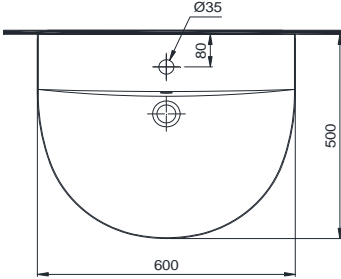

Parts description

Danh mục phụ kiện

- **Lavatory/ Thân chậu** **L947CS**
  - Lavatory body/ Thân sứ LW947CSV
  - Mounting bolt/ Bộ ốc cố định TX801LN
- **Half pedestal/ Chân chậu lửng** **L947HFR**
  - Pedestal body/ Thân sứ LW947HFRV
  - Bracket & screws
    Bộ ốc cố định chân chậu VM2F015YR

Colors

Màu sắc

White
Trắng

Optional/ Tùy chọn

Faucets/ Vòi chậu	Trap Ổng thải	(A)
TS222A, TS240A, TS205A, TS260A, TS561A, TS268N, DL345A	TVLF401	205~220
DGL301, DL354, DL354N, DGL301R, DL342	TVLF401	225~240
TVLM102NS, TVLM102NSR	TVLF401	245~260
TX115LFBR, TX108LHBR, TX108LDN, TX115LESN, TX115LELBR, TVLM108RU	TVLF402 THX1A-8V2	255~270
TLG01301V, TLG02301V, TLG03301V, TLG04301V, TLS01301V, TLS02301V, TLS03301V, TLS04301V	TVLF401	250~265
TLG07301V, TLG08301V, TLG09301V, TLG10301V, TLG11301V	TVLF401	250~265
TEXN10AV300, TEXN20ALV300, TX109LD, TS105B13, TS100N, TS135, TVLC101NS, TVLC101NS	TVLF405 TX709AN	200~215

Notice: Ensure that A dimension is extract when setting trap.
Chú ý: Để lắp đặt ống thải phải đảm bảo kích thước (A).