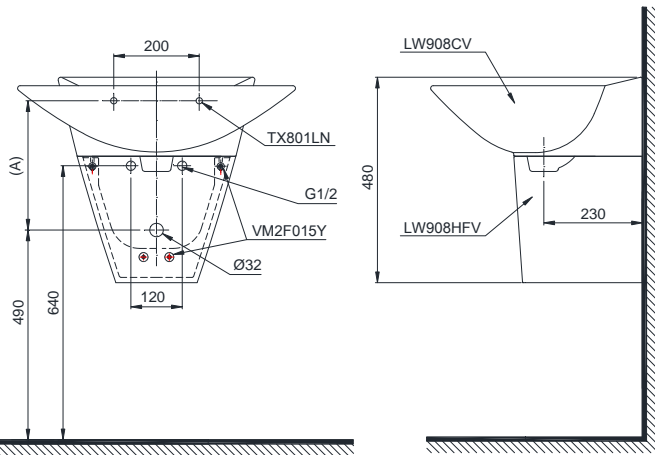

Specifications Tiêu chuẩn kỹ thuật

Faucet hole/ Lỗ bắt vòi: *At the lavatory/ Trên chậu*
 Faucet hole diameter/ Đường kính lỗ bắt vòi: Ø35 (mm)
 Overflow hole/ Lỗ xả tràn: *Yes/ Có*
 Product dimension/ Kích thước sản phẩm: L495 x W650 x H480 (mm)
 Material/ Vật liệu: *Vitreous china/ Sứ vệ sinh*

LHT908C

Parts description Danh mục phụ kiện

- **Lavatory/ Thân chậu L908C**
 - Lavatory body/ Thân sứ LW908CV
 - Mounting bolt/ Bộ ốc cố định TX801LN
- **Half pedestal/ Chân chậu lửng L908HF**
 - Pedestal body/ Thân sứ LW908HFV
 - Bracket & screws
Bộ ốc cố định chân chậu VM2F015Y

Notice: Ensure that A dimension is extract when setting trap.
Chú ý: Để lắp đặt ống thải phải đảm bảo kích thước (A).