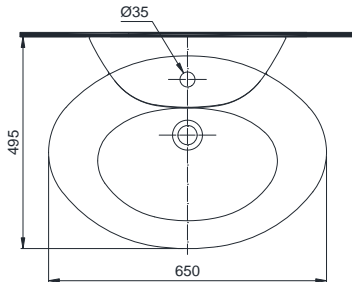

Parts description Danh mục phụ kiện

- **Lavatory/ Thân chậu L908C**
  - Lavatory body/ Thân sứ LW908CV
  - Mounting bolt/ Bộ ốc cố định TX801LN
- **Half pedestal/ Chân chậu lửng L908HF**
  - Pedestal body/ Thân sứ LW908HFV
  - Bracket & screws
    Bộ ốc cố định chân chậu VM2F015Y

Colors Màu sắc

White (cefiontect)
Trắng (cefiontect)

Optional/ Tùy chọn

Faucets/ Vòi chậu	Trap Ổng thải	(A)
TS222A, DL345A, TS240A, TS205A, TS260A, TS268N, TS561A.	TVLF401	235~250
DGL301R, DL354, DL354N, DL342.	TVLF401	260~275
TVLM102NS, TVLM102NSR.	TVLF401	285~300
TX115LFBR, TX108LHBR, TTLR303F-1 TX115LESBR, TX115LESN, TX115LELBR, TTLR302F-1N, TTLR301F-1N, TX115LU, TX108LDN, TVLM108RU, TTLC301F-1, TVLM105CR.	TVLF402 THX1A-8V2	285~300
TLG01301V, TLG02301V, TLG03301V, TLG04301V, TLS01301V, TLS02301V, TLS03301V, TLS04301V.	TVLF401	275~290
TLG07301V, TLG08301V, TLG09301V, TLG10301V, TLG11301V.	TVLF401	300~315
TEXN10AV300, TEXN20ALV300, TX109LD, TS105B13, TS100N, TS135, TVLC101NS, TVLC101NSR	TVLF405 TX709AV1N	230~245

Notice: Ensure that A dimension is extract when setting trap.
Chú ý: Để lắp đặt ống thải phải đảm bảo kích thước (A).