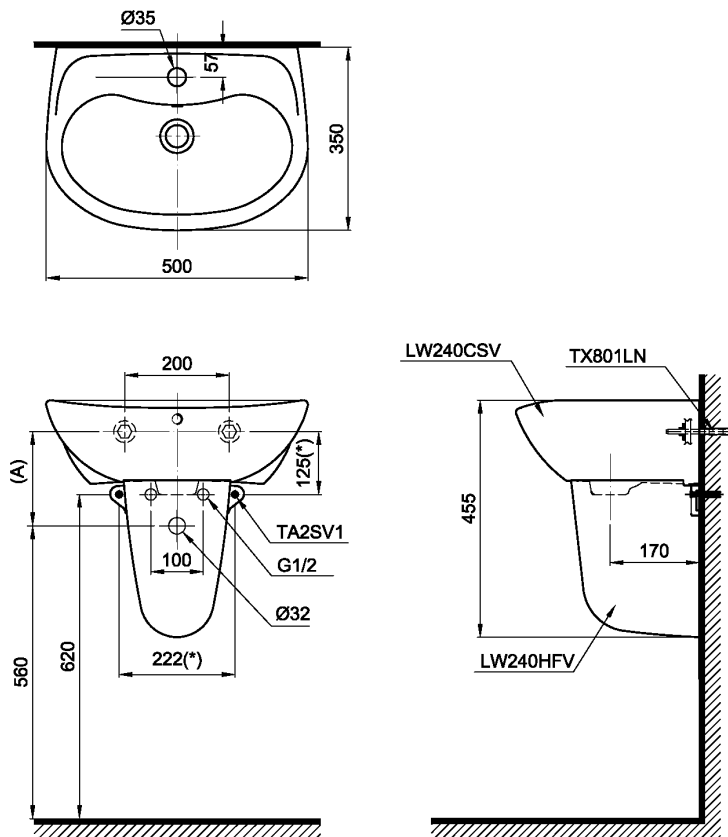

Item number: LHT240CS
Mã sản phẩm

Features Đặc điểm

- *Modern, elegant styling*
Thiết kế đơn giản, sang trọng
- *Petite, suitable for little space*
Nhỏ gọn, phù hợp với không gian nhỏ hẹp
- *Rear overflow*
Thiết kế với lỗ thoát tràn

Specifications Tiêu chuẩn kỹ thuật

Faucet hole/ Lỗ bắt vòi: *At the lavatory/ Trên chậu*
Faucet hole diameter/ Đường kính lỗ bắt vòi: Ø35 (mm)
Product dimension/ Kích thước sản phẩm: L350 x W500 x H455 (mm)
Material/ Vật liệu: *Vitreous china/ Sứ vệ sinh*

LHT240CS

(*) Kích thước tham khảo, Vui lòng lắp đặt theo hướng dẫn.
Reference dimension, please install the product as installation instruction.

Parts description Danh mục phụ kiện

- **Lavatory/ Thân chậu** **L240CS**
 - Lavatory body/ Thân sứ LW240CSV
 - Mounting bolt/ Bộ ốc cố định TX801LN
- **Half pedestal/ Chân chậu lửng** **L240HF**
 - Pedestal body/ Thân sứ LW240HFV
 - Screws & caps
Bộ vít cố định chân chậu TA2SV1

Notice: Ensure that A dimension is extract when setting trap.
Chú ý: Để lắp đặt ống thải phải đảm bảo kích thước (A).