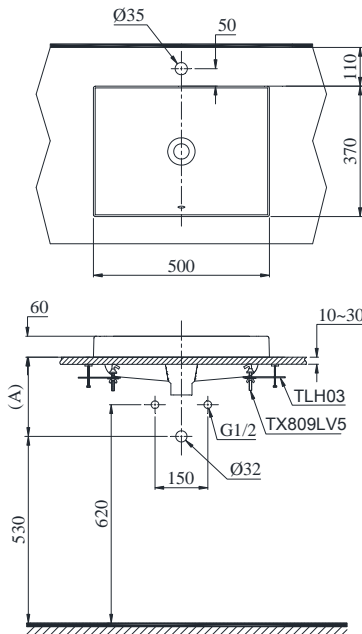

Parts description

Danh mục phụ kiện

- Lavatory/ Thân chậu: L1715
- Mounting bolt/ Bộ ốc cố định: TX809LV5, TLH03

Colors

Màu sắc

White
Trắng

Optional/ Tùy chọn

Faucets/ Vòi chậu	Trap Ống thải	(A)
TTLR301FV-1, TTLR302FV-1	THX1A-6N	250~265
DL368-1, DL368-2	THX1A-6N	265~280
DL342-1	THX1A-6N	220~235

Notice: Ensure that A dimension is extract when setting trap.
Chú ý: Để lắp đặt ống thải phải đảm bảo kích thước (A).