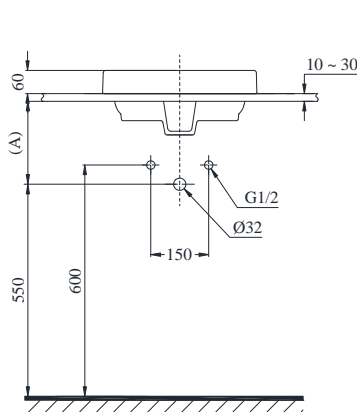

Specifications Tiêu chuẩn kỹ thuật

Faucet hole/ Lỗ bắt vòi: At the marble/ Trên bàn
Faucet hole diameter/ Đường kính lỗ bắt vòi: Ø35 (mm)
Overflow hole/ Lỗ xả tràn: Yes/ Có
Product dimension/ Kích thước sản phẩm: L400 x W400 x H167 (mm)
Material/ Vật liệu: Vitreous china/ Sứ vệ sinh

L1704

Parts description Danh mục phụ kiện

- **Lavatory/ Thân chậu** **L1704**
- **Lavatory body/ Thân sứ** **LW1704V**

Colors Màu sắc

White (cefiontect)
Trắng (cefiontect)

Optional/ Tùy chọn

Faucets/ Vòi chậu	Trap Ống thải	(A)
TX116LESBR, TTLR301FV-1, TTLR302FV-1, DL345A1.	TVLF404	245 ~ 260
TS222AY	TVLF404	200 ~ 215
DL342-1	TVLF404	220 ~ 235
TTLR303FV-1, TVLM109RU, TTLC301FV-1, TVLM106CR.	TVLF404	220 ~ 235
TLS01304V, TLS02303V, TLS03303V, TLS04304V.	TVLF404	215 ~ 230
TLG01307V, TLG02307V, TLG03305V, TLG04307V, TLS01307V, TLS02305V, TLS03305V, TLS04306V.	TVLF404	260 ~ 275
TLG07303V, TLG08303V, TLG09303V, TLG10303V, TLG11303V, TLG07305V, TLG08305V, TLG09305V, TLG10305V, TLG11305V.	TVLF404	235 ~ 250
DLE110A1RV800, DLE110A2RV800.	TVLF405 TX709AV1N	200 ~ 215

Notice: Ensure that A dimension is extract when setting trap.
Chú ý: Để lắp đặt ống thải phải đảm bảo kích thước (A).