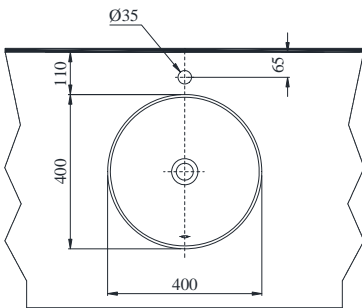

Specifications Tiêu chuẩn kỹ thuật

Faucet hole/ Lỗ bắt vòi: At the marble/ Trên bàn
Faucet hole diameter/ Đường kính lỗ bắt vòi: Ø35 (mm)
Overflow hole/ Lỗ xả tràn: Yes/ Có
Product dimension/ Kích thước sản phẩm: L400 x W400 x H167 (mm)
Material/ Vật liệu: Vitreous china/ Sứ vệ sinh

L1704