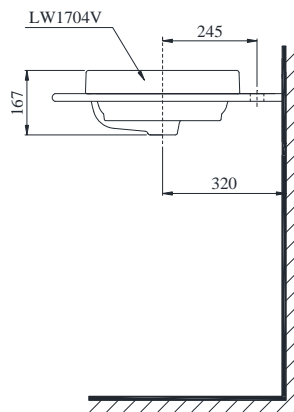

Specifications Tiêu chuẩn kỹ thuật

Faucet hole/ Lỗ bắt vòi: At the marble/ Trên bàn
Faucet hole diameter/ Đường kính lỗ bắt vòi: Ø35 (mm)
Overflow hole/ Lỗ xả tràn: Yes/ Có
Product dimension/ Kích thước sản phẩm: L400 x W400 x H167 (mm)
Material/ Vật liệu: Vitreous china/ Sứ vệ sinh

L1704

Parts description Danh mục phụ kiện

- **Lavatory/ Thân chậu** **L1704**
- **Lavatory body/ Thân sứ** **LW1704V**

Colors Màu sắc

White (cefiontect)
Trắng (cefiontect)

Optional/ Tùy chọn

Faucets/ Vòi chậu	Trap Ống thải	(A)
TX116LESBR, TTLR301FV-1, TTLR302FV-1, DL345A1.	TVLF404	245 ~ 260
TS222AY	TVLF404	200 ~ 215
DL342-1	TVLF404	220 ~ 235
TTLR303FV-1, TVLM109RU, TTLC301FV-1, TVLM106CR.	TVLF404	220 ~ 235
TLS01304V, TLS02303V, TLS03303V, TLS04304V.	TVLF404	215 ~ 230
TLG01307V, TLG02307V, TLG03305V, TLG04307V, TLS01307V, TLS02305V, TLS03305V, TLS04306V.	TVLF404	260 ~ 275
TLG07303V, TLG08303V, TLG09303V, TLG10303V, TLG11303V, TLG07305V, TLG08305V, TLG09305V, TLG10305V, TLG11305V.	TVLF404	235 ~ 250
DLE110A1RV800, DLE110A2RV800.	TVLF405 TX709AV1N	200 ~ 215

Notice: Ensure that A dimension is extract when setting trap.
Chú ý: Để lắp đặt ống thải phải đảm bảo kích thước (A).