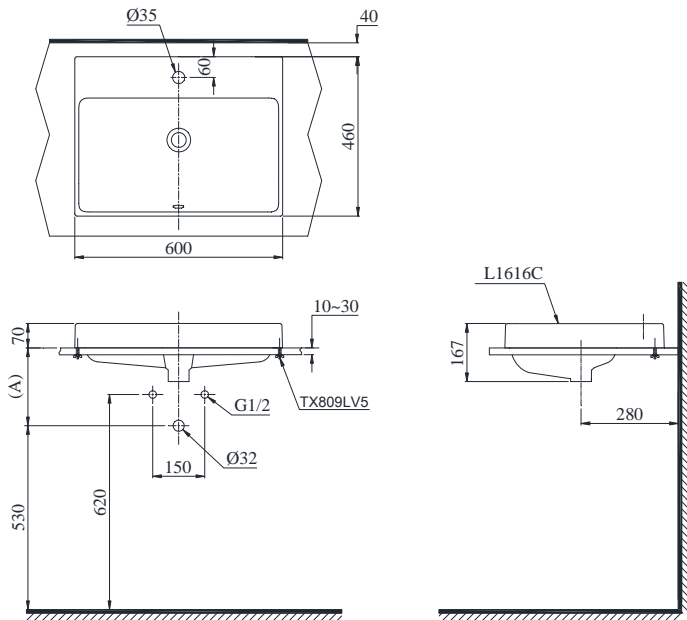

## Specifications Tiêu chuẩn kỹ thuật

Faucet hole/ Lỗ bắt vòi: At the lavatory/Trên chậu  
Faucet hole diameter/ Đường kính lỗ bắt vòi: Ø35 (mm)  
Overflow hole/ Lỗ xả tràn: Yes/ Có  
Product dimension/ Kích thước sản phẩm: L460 x W600 x H167 (mm)  
Material/ Vật liệu: Vitreous china/ Sứ vệ sinh

## Parts description Danh mục phụ kiện

- Lavatory/ Thân chậu: L1616C
- Mounting bolt/ Bộ ốc cố định: TX809LV5

### Optional/ Tùy chọn

Faucets/ Vòi chậu	Trap Ống thải	(A)
TTLR301F-1N, TTLR302F-1N	THX1A-5N, THX1A-8V2	240-255
DL368, DL342	THX1A-5NV1	210-225
TLWB31E	T7PW1	230-250

**Notice:** Ensure that A dimension is extract when setting trap.  
**Chú ý:** Để lắp đặt ống thải phải đảm bảo kích thước (A).