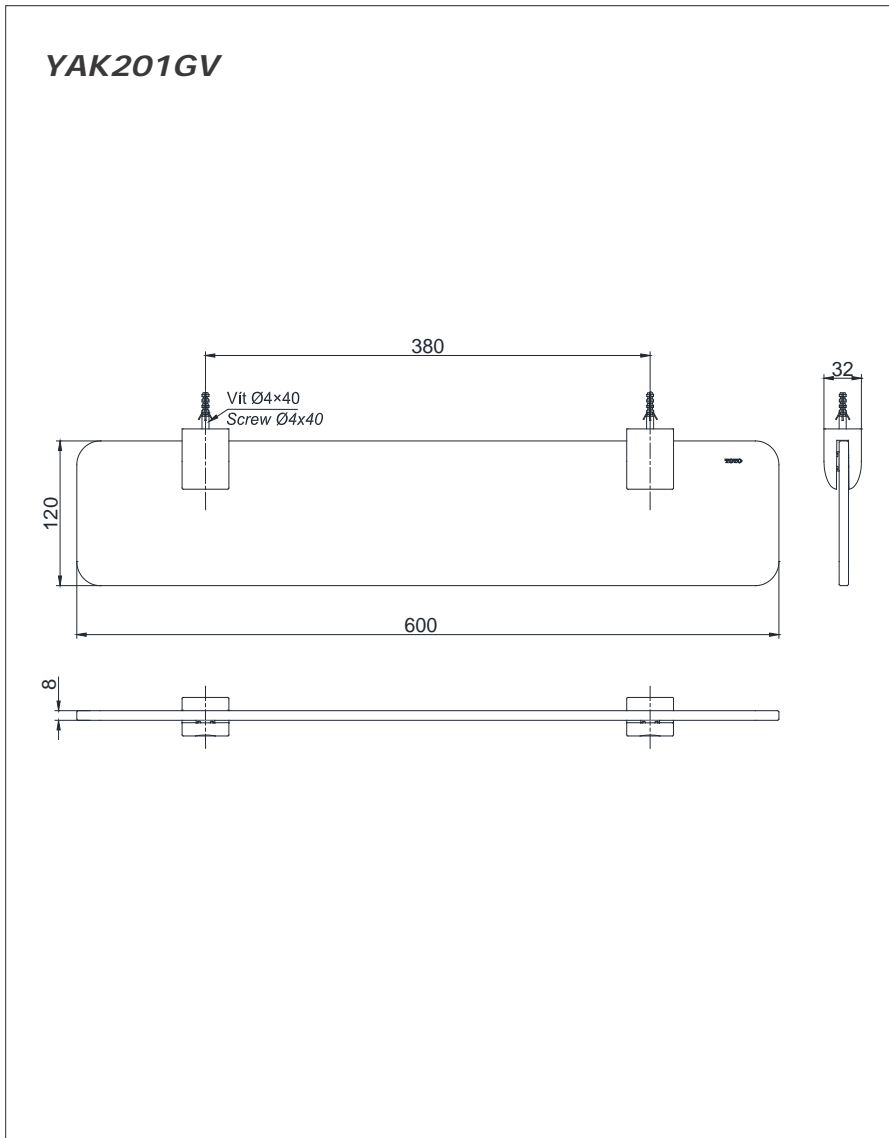

Item number: YAK201GV
Mã sản phẩm

Features Đặc điểm

- Easy installation and usage
Dễ dàng lắp đặt và sử dụng
- Durable finishes
Lớp mạ bền vững với thời gian

Specifications Tiêu chuẩn kỹ thuật

Size/ Kích thước : 600 (mm)
Material/ Vật liệu : Glass, Brass plated Ni-Cr/ Thủy tinh, đồng mạ Ni-Cr

Parts description Danh mục phụ kiện

- Glass shelf/ Kệ kính YAK201GV

Colors Màu sắc