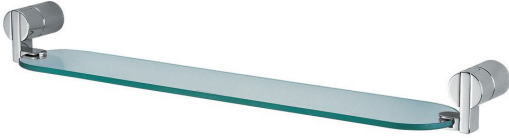

Item number: **TX705AE**
Mã sản phẩm

Features Đặc điểm

- *Easy installation and usage*
Dễ dàng lắp đặt và sử dụng
- *Durable finishes*
Lớp mạ bền vững với thời gian

Specifications Tiêu chuẩn kỹ thuật

Size/ Kích thước : 627 (mm)
Material/ Vật liệu : Glass, Brass plated Ni-Cr/ Thủy tinh, đồng mạ Ni-Cr

TX705AE

Parts description Danh mục phụ kiện

- Glass shelf/ Kệ kính TX705AE

Colors Màu sắc