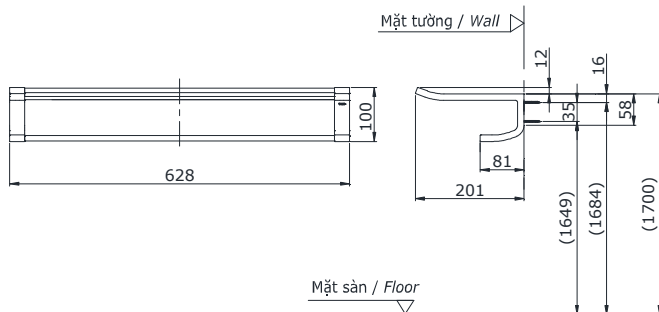

Item number: **YTS903BV**
Mã sản phẩm

Features Đặc điểm

- *Easy installation and usage*
Dễ dàng lắp đặt và sử dụng
- *Durable finishes*
Lớp mạ bền vững với thời gian

Specifications Tiêu chuẩn kỹ thuật

Size/ Kích thước : 628 x 201 x 100 (mm)

Material/ Vật liệu : *Stainless steel, zinc plated Ni-Cr/ Thép không gỉ, kẽm mạ Ni-Cr*

YTS903BV

() Kích thước tham khảo
() Referred dimension

Parts description Danh mục phụ kiện

- *Combination towel shelf & towel bar/ Kệ kèm thanh vắt khăn YTS903BV*