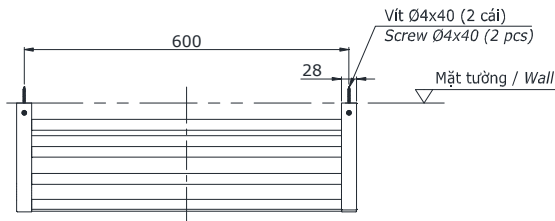

Item number: **YTS903BV**
Mã sản phẩm

Features Đặc điểm

- *Easy installation and usage*
Dễ dàng lắp đặt và sử dụng
- *Durable finishes*
Lớp mạ bền vững với thời gian

Specifications Tiêu chuẩn kỹ thuật

Size/ Kích thước : 628 x 201 x 100 (mm)

Material/ Vật liệu : *Stainless steel, zinc plated Ni-Cr/ Thép không gỉ, kẽm mạ Ni-Cr*

YTS903BV

() Kích thước tham khảo
() Referred dimension

Parts description Danh mục phụ kiện

- *Combination towel shelf & towel bar/ Kệ kèm thanh vắt khăn YTS903BV*