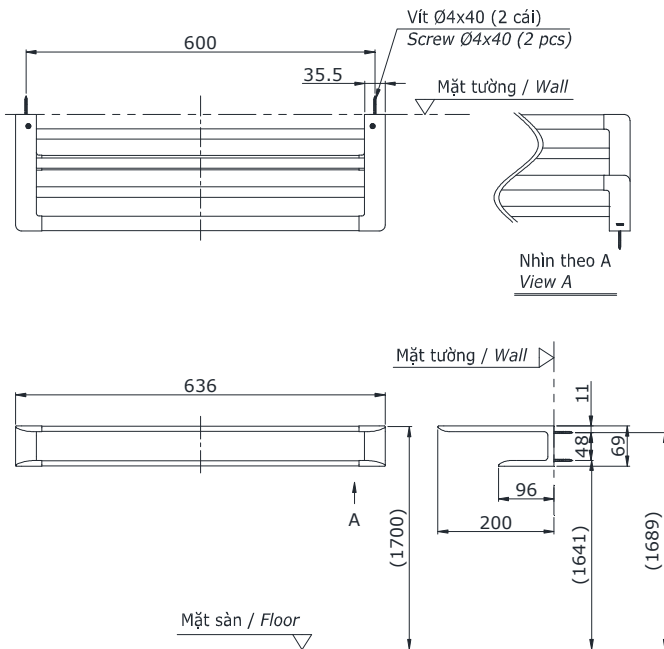

Item number: YTS902BV
Mã sản phẩm

Features

Đặc điểm

- *Easy installation and usage*
Dễ dàng lắp đặt và sử dụng
- *Durable finishes*
Lớp mạ bền vững với thời gian

Specifications

Tiêu chuẩn kỹ thuật

Size/ Kích thước : 636 x 200 x 69 (mm)

Material/ Vật liệu : *Stainless steel, zinc plated Ni-Cr/ Thép không gỉ, kẽm mạ Ni-Cr*

YTS902BV

() Kích thước tham khảo
() Referred dimension

Parts description

Danh mục phụ kiện

- *Combination towel shelf & towel bar/ Kệ kèm thanh vắt khăn* YTS902BV