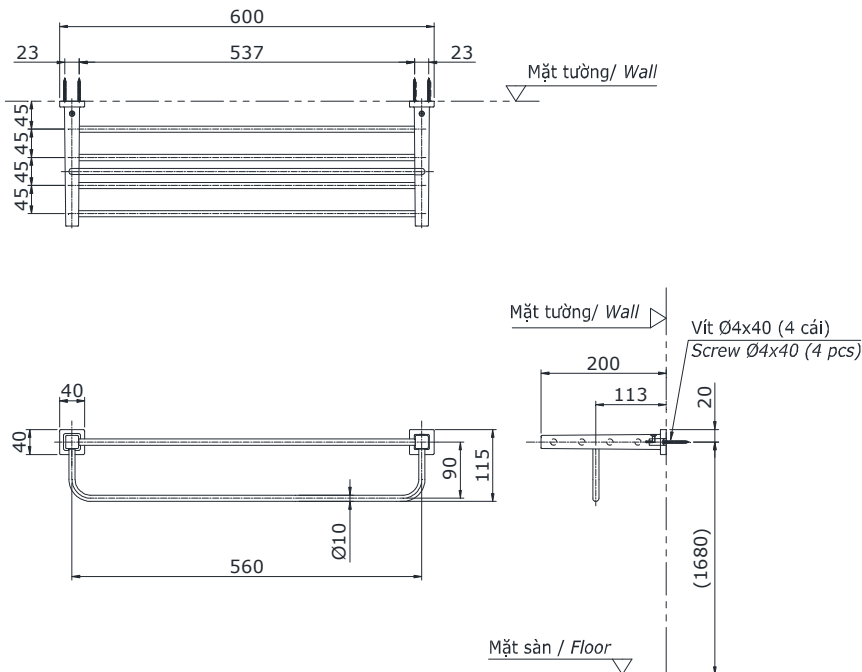

## Specifications Tiêu chuẩn kỹ thuật

Size/ Kích thước : 560 (mm)

Material/ Vật liệu : Stainless steel, zinc plated Ni-Cr/ Thép không gỉ, kẽm mạ Ni-Cr

### YTS408BV

( ) Kích thước tham khảo  
( ) Referred dimension