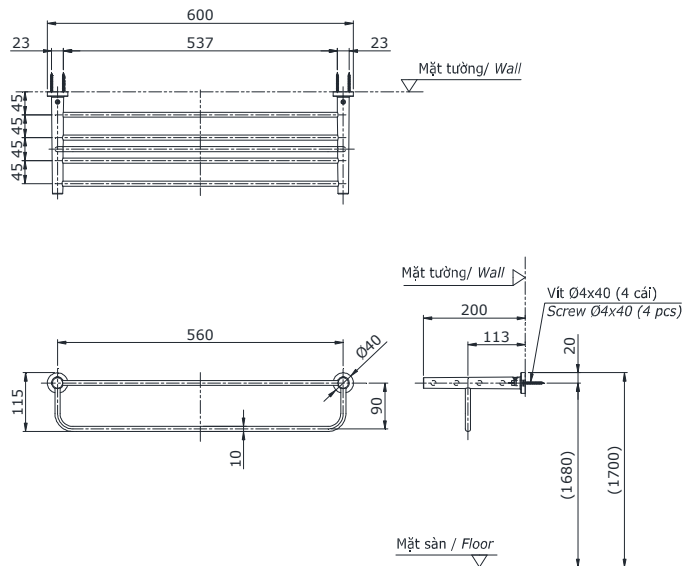

## Specifications

### Tiêu chuẩn kỹ thuật

Size/ Kích thước : 560 (mm)

Material/ Vật liệu : Stainless steel, zinc plated Ni-Cr/ Thép không gỉ, kẽm mạ Ni-Cr

**YTS406BV**

( ) Kích thước tham khảo  
( ) Referred dimension

## Parts description