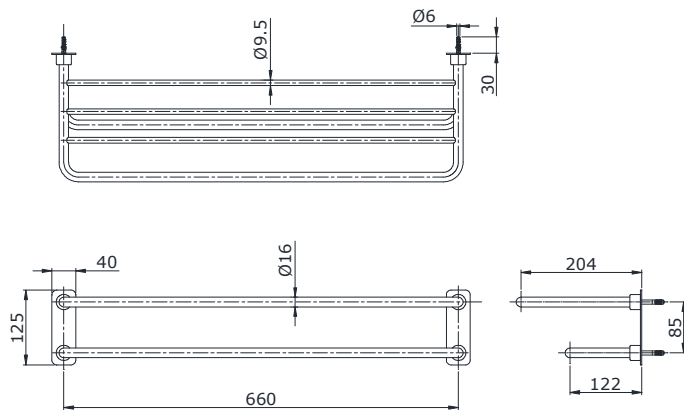

Item number: **TX4W**
Mã sản phẩm

Features Đặc điểm

- *Easy installation and usage*
Dễ dàng lắp đặt và sử dụng
- *Durable finishes*
Lớp mạ bền vững với thời gian

Specifications Tiêu chuẩn kỹ thuật

Size/ Kích thước : 660 (mm)

Material/ Vật liệu : *Stainless steel, brass plated Ni-Cr/ Thép không gỉ, đồng mạ Ni-Cr*

TX4W

Parts description Danh mục phụ kiện

- *Combination towel shelf & towel bar/ Kệ kèm thanh vắt khăn* TX4W

Colors Màu sắc