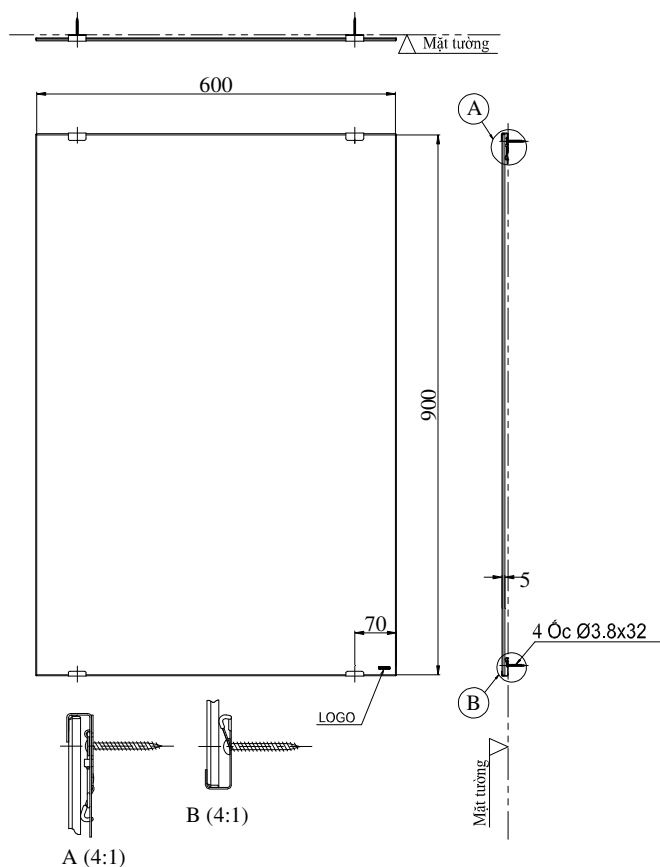

Item number: **YM6090A**

Mã sản phẩm

Features Đặc điểm

- *Elegant appearance*
Thiết kế thanh lịch
- *Easy installation and usage*
Dễ dàng lắp đặt và sử dụng

Specifications Tiêu chuẩn kỹ thuật

Size/ Kích thước : 600 x 900 (mm)
Material/ Vật liệu : Glass/ Thủy tinh

YM6090A

Parts description Danh mục phụ kiện

- *Mirror/ Gương phòng tắm* YM6090A

Colors Màu sắc

All rights reserved by TOTO company. Specifications and sizes are subject to change without notice.
Bản quyền thuộc công ty TOTO. Thông số kỹ thuật và kích thước có thể được thay đổi mà không được báo trước.