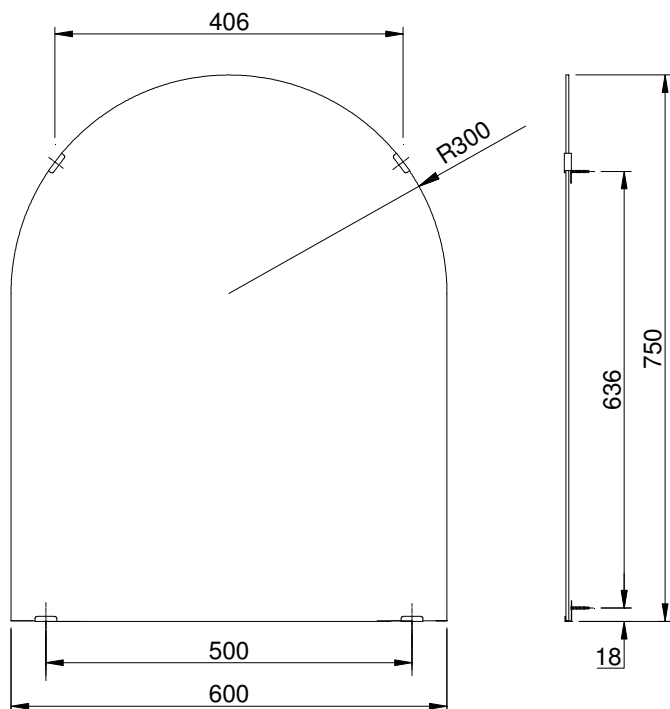

## Specifications Tiêu chuẩn kỹ thuật

Size/ Kích thước  
Material/ Vật liệu

: 600 x 750 (mm)  
: Glass/ Thủy tinh

**YM6075FA**