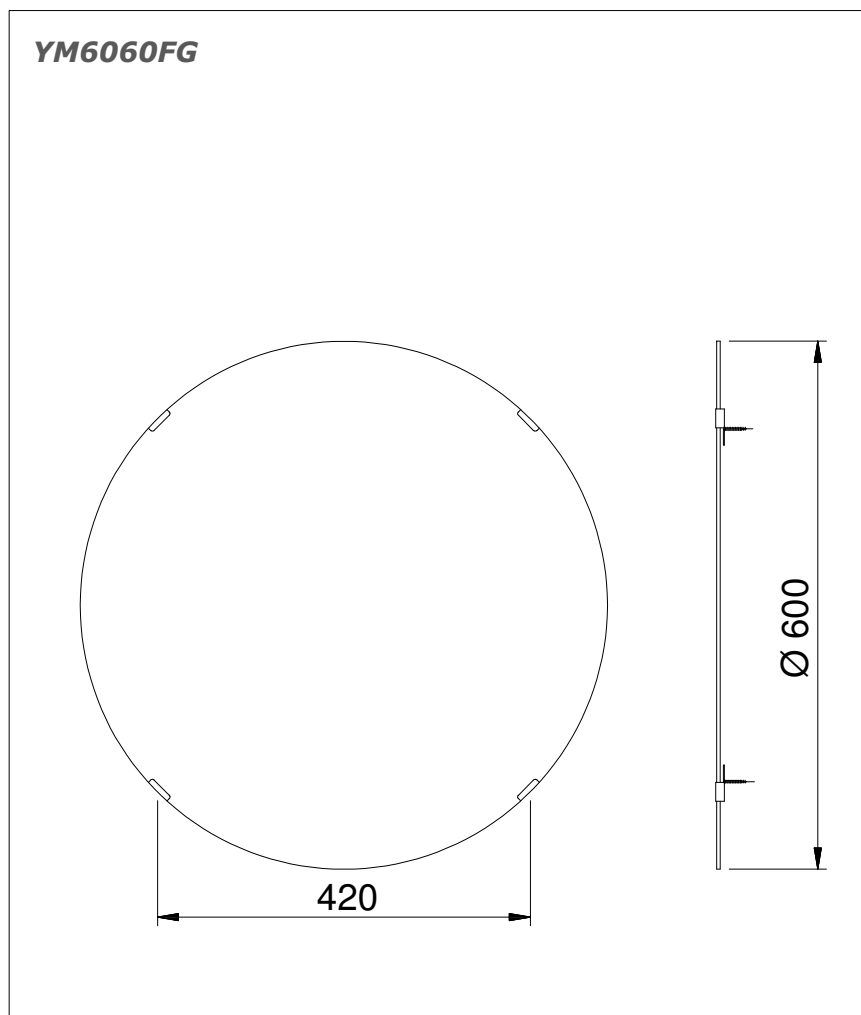

Item number: YM6060FG

Mã sản phẩm

Features Đặc điểm

- *Elegant appearance*
Thiết kế thanh lịch
- *Easy installation and usage*
Dễ dàng lắp đặt và sử dụng

Specifications Tiêu chuẩn kỹ thuật

Size/ Kích thước
Material/ Vật liệu

: Ø600 (mm)
: Glass/ Thủy tinh

Parts description Danh mục phụ kiện

- *Mirror/ Gương phòng tắm* YM6060FG

Colors Màu sắc