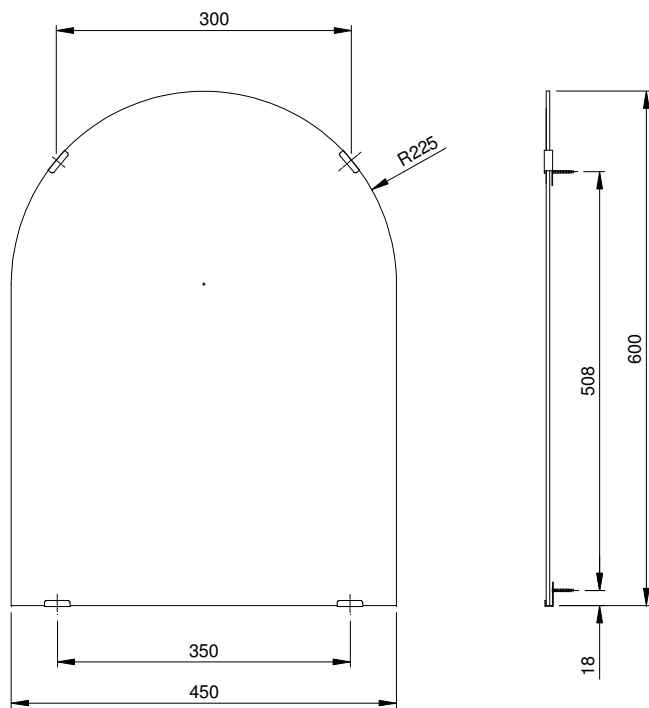

## Specifications Tiêu chuẩn kỹ thuật

Size/ Kích thước  
Material/ Vật liệu

: 450 x 600 (mm)  
: Glass/ Thủy tinh

**YM4560FA**