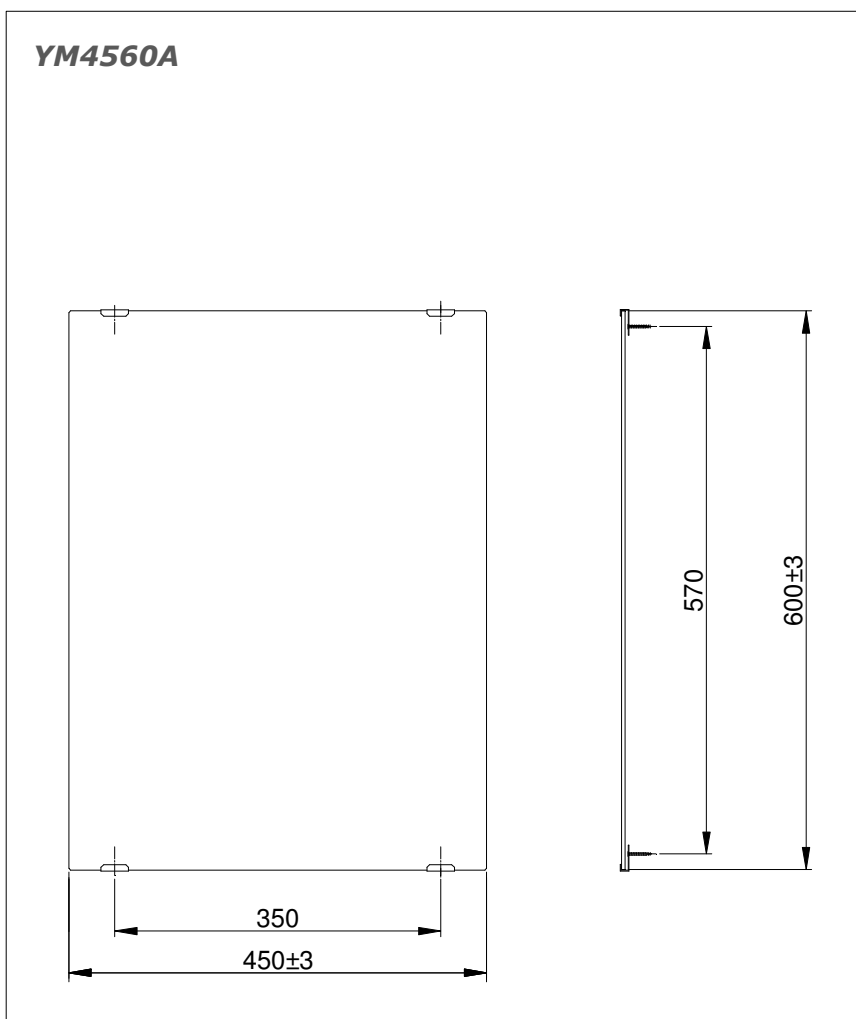

Item number: YM4560A

Mã sản phẩm

Features Đặc điểm

- *Elegant appearance*
Thiết kế thanh lịch
- *Easy installation and usage*
Dễ dàng lắp đặt và sử dụng

Specifications Tiêu chuẩn kỹ thuật

Size/ Kích thước
Material/ Vật liệu

: 450 x 600 (mm)
: Glass/ Thủy tinh

Parts description Danh mục phụ kiện

- *Mirror/ Gương phòng tắm* YM4560A

Colors Màu sắc