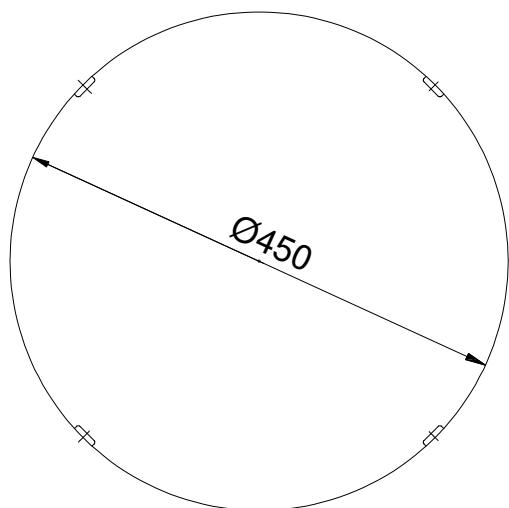

Item number: **YM4545FG**

Mã sản phẩm

Features Đặc điểm

- *Elegant appearance*
Thiết kế thanh lịch
- *Easy installation and usage*
Dễ dàng lắp đặt và sử dụng

Specifications Tiêu chuẩn kỹ thuật

Size/ Kích thước
Material/ Vật liệu

: Ø450 (mm)
: Glass/ Thủy tinh

YM4545FG

Parts description Danh mục phụ kiện

- *Mirror/ Gương phòng tắm* YM4545FG

Colors Màu sắc