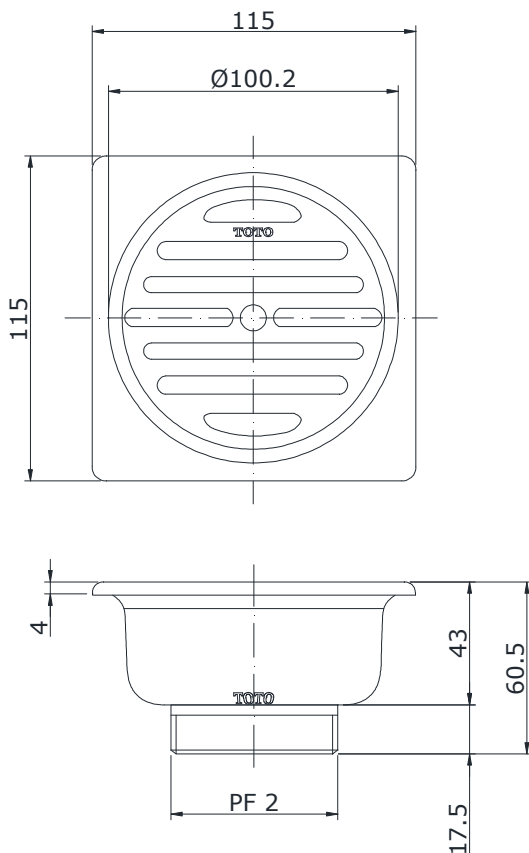

## Specifications

### Tiêu chuẩn kỹ thuật

*Size/ Kích thước* : 115 x 115 x 60.5 (mm)  
*Material/ Vật liệu* : Brass plated Ni-Cr/ Đồng mạ Ni-Cr

**TX1BN**

## Parts description