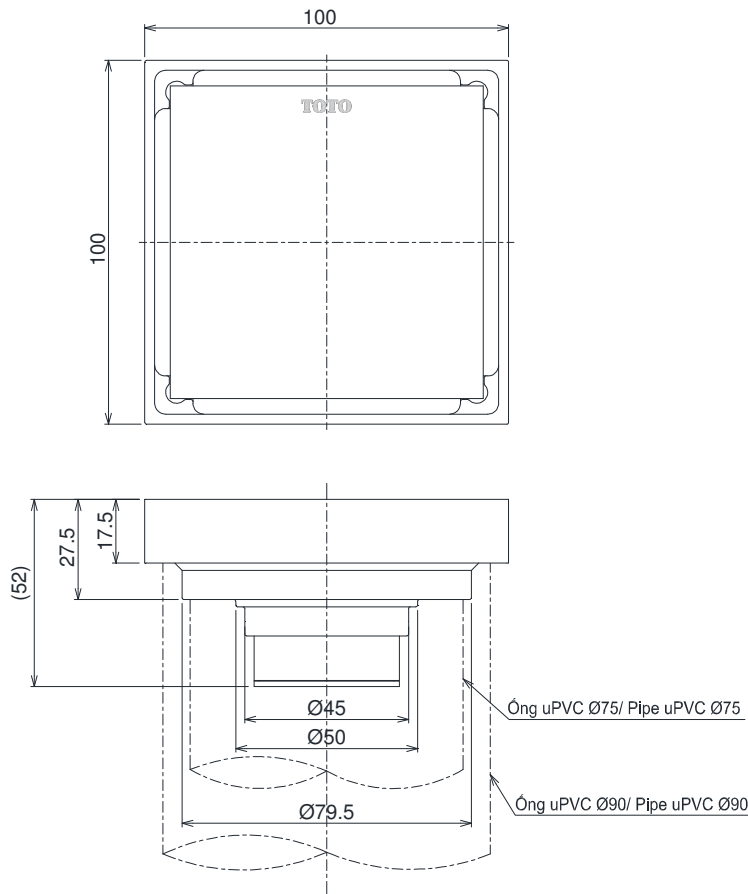

## Specifications Tiêu chuẩn kỹ thuật

Size/Kích thước

: 100 x 100 x 52 (mm)

Material/Vật liệu

: Brass plated Ni-Cr/ Đồng mạ Ni-Cr

### TVBA413

( ) Kích thước tham khảo  
 Chú ý: Khách hàng sử dụng 1 trong 2 ống Ø75, Ø90/  
 ( ) Referred dimension  
 Note: Customers use 1 of 2 tubes Ø75, Ø90