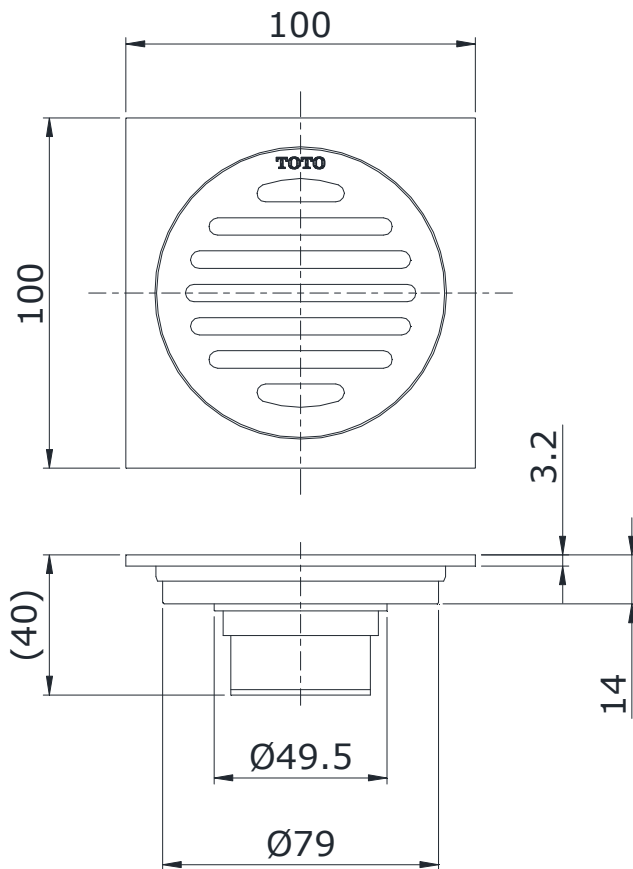

## Specifications Tiêu chuẩn kỹ thuật

Size/ Kích thước : 100 x 100 x 40 (mm)  
Material/ Vật liệu : Brass plated Ni-Cr/ Đồng mạ Ni-Cr

**TVBA407**

## Parts description Danh mục phụ kiện

- Floor drain/ Ga thoát sàn TVBA407