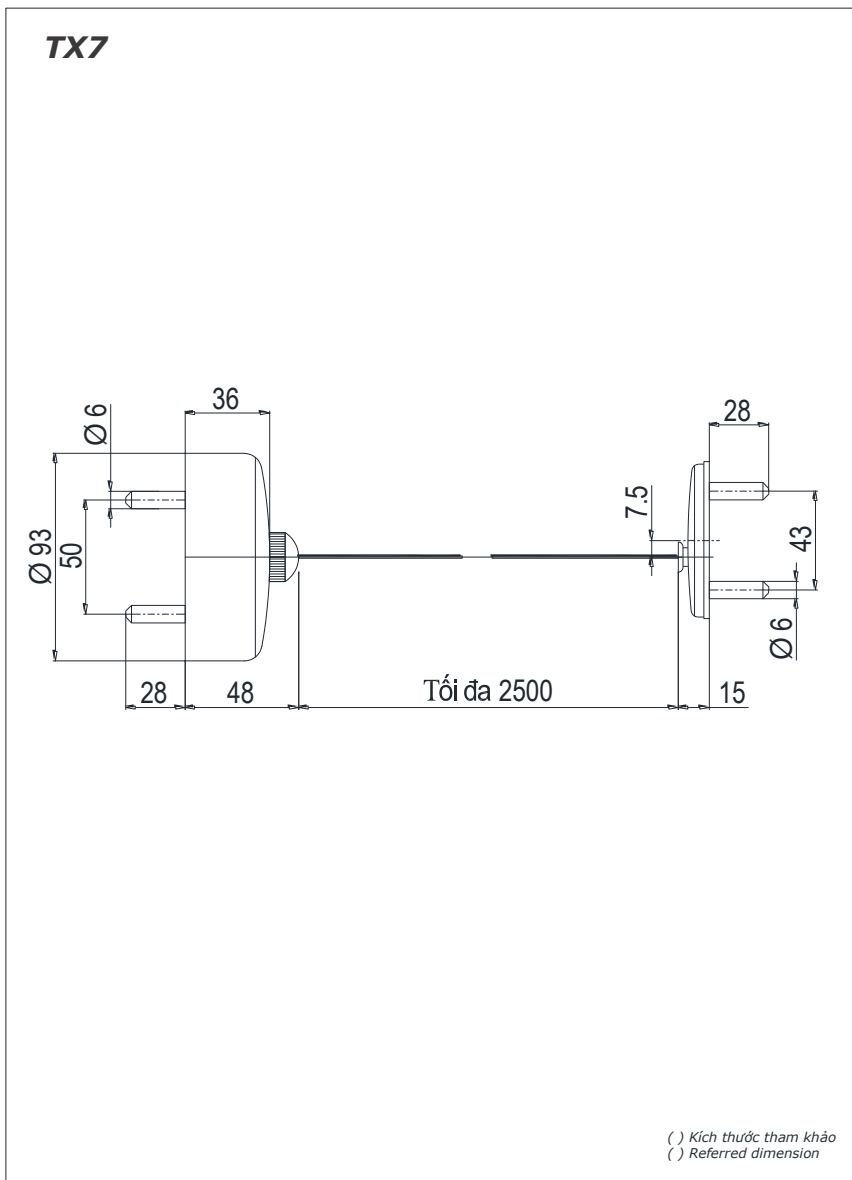

Item number: TX7
Mã sản phẩm

Features Đặc điểm

- Easy installation and usage
Dễ dàng lắp đặt và sử dụng

Specifications Tiêu chuẩn kỹ thuật

- Size/ Kích thước : ≤ 2500 (mm)
- Material/ Vật liệu : Stainless steel/ Thép không gỉ

Parts description Danh mục phụ kiện

- Clothes line/ Dây phơi quần áo TX7

Colors Màu sắc