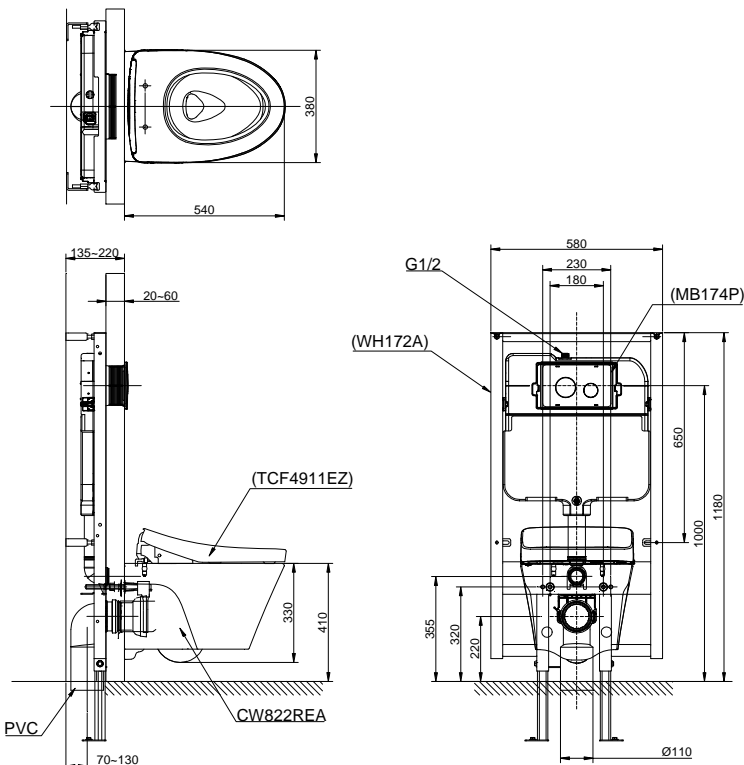

Item number: CW822REA
Mã sản phẩm

Features Đặc điểm

- *Contemporary & elegant design*
Thiết kế sang trọng
- *Full skirt toilet, easy to clean*
Bàn cầu thân kín, dễ dàng vệ sinh
- *Water saving with dual water flush 4.5/3.0 (L)*
Tiết kiệm nước với chế độ xả 4.5/3.0 (L)
- *Multi function electric seat*
Nắp rửa điện tử đa chức năng

Specifications Tiêu chuẩn kỹ thuật

<i>Design/ Thiết kế:</i>	<i>Elongated/ Thân dài</i>
<i>Flush system/ Hệ thống xả:</i>	<i>Wash Down</i>
<i>Flush type/ Loại xả:</i>	<i>Dual flush/ Nhấn đôi</i>
<i>Water consumption/ Lượng nước sử dụng:</i>	<i>4.5/3.0 (L)</i>
<i>Water pressure/ Áp lực nước sử dụng:</i>	<i>0.05 ~ 0.75 (Mpa)</i>
<i>Rough-in (P-Trap)/ Tâm xả (thoát ngang):</i>	<i>220 (mm)</i>
<i>Product dimensions/ Kích thước sản phẩm:</i>	<i>L540 x W380 x H330 (mm)</i>
<i>Material/ Vật liệu:</i>	<i>Vitreous china/ Sứ vệ sinh</i>

TOTO
GREEN
CHALLENGE

CW822REA

Parts description Danh mục phụ kiện

- **Toilet bowl/ Thân cầu** CW822REA
- **Optional parts/ Phụ kiện tùy chọn**
 - Concealed tank/*
 - Kết nước âm tường:* WH063R, WH172A
 - Flush panel/ Nút nhấn:* MB174P
- **Seat & cover/ Bệ ngồi & nắp đậy** TCF4911EZ