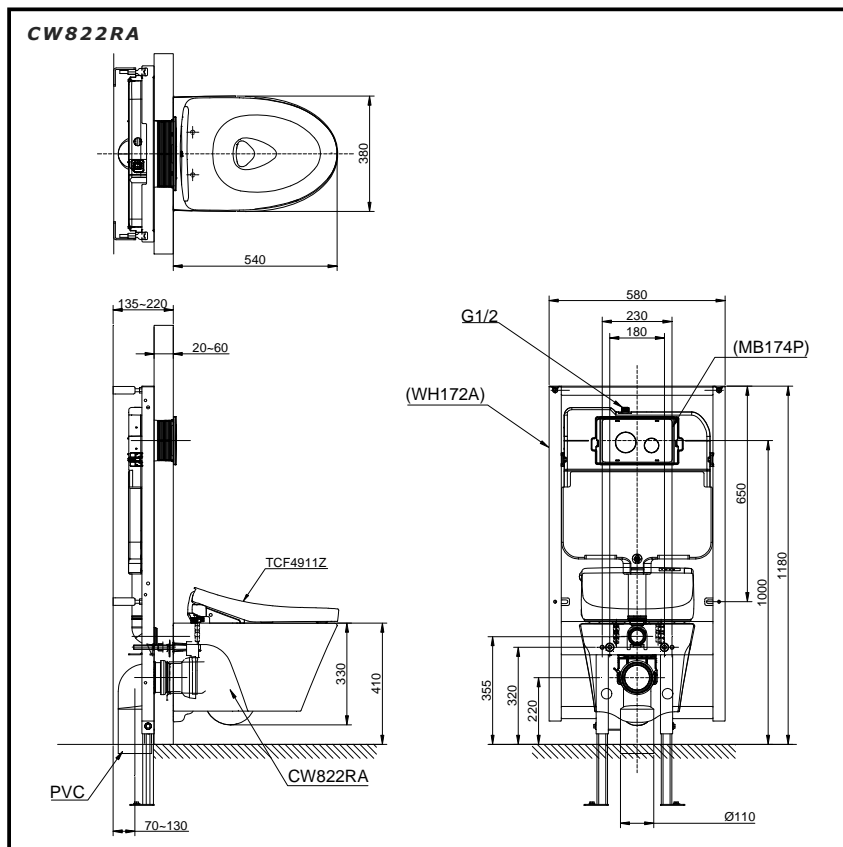

Item number: CW822RA
Mã sản phẩm

Features Đặc điểm

- *Contemporary & elegant design*
Thiết kế sang trọng
- *Full skirt toilet, easy to clean*
Bàn cầu thân kín, dễ dàng vệ sinh
- *Water saving with dual water flush 4.5/3.0 (L)*
Tiết kiệm nước với chế độ xả 4.5/3.0 (L)
- *Multi function electric seat*
Nắp rửa điện tử đa chức năng

Specifications Tiêu chuẩn kỹ thuật

<i>Design/ Thiết kế:</i>	<i>Elongated/ Thân dài</i>
<i>Flush system/ Hệ thống xả:</i>	<i>Wash Down</i>
<i>Flush type/ Loại xả:</i>	<i>Dual flush/ Nhấn đôi</i>
<i>Water consumption/ Lượng nước sử dụng:</i>	<i>4.5/3.0 (L)</i>
<i>Water pressure/ Áp lực nước sử dụng:</i>	<i>0.05 ~ 0.75 (Mpa)</i>
<i>Rough-in (P-Trap)/ Tâm xả (thoát ngang):</i>	<i>220 (mm)</i>
<i>Product dimensions/ Kích thước sản phẩm:</i>	<i>L540 x W380 x H330 (mm)</i>
<i>Material/ Vật liệu:</i>	<i>Vitreous china/ Sứ vệ sinh</i>

TOTO
GREEN
CHALLENGE

Parts description Danh mục phụ kiện

- **Toilet bowl/ Thân cầu** CW822RA
- **Optional parts/ Phụ kiện tùy chọn**
 - Concealed tank/*
 - Kết nước âm tường:* WH063R, WH172A
 - Flush panel/ Nút nhấn:* MB174P
- **Seat & cover/ Bệ ngồi & nắp đậy** TCF4911Z