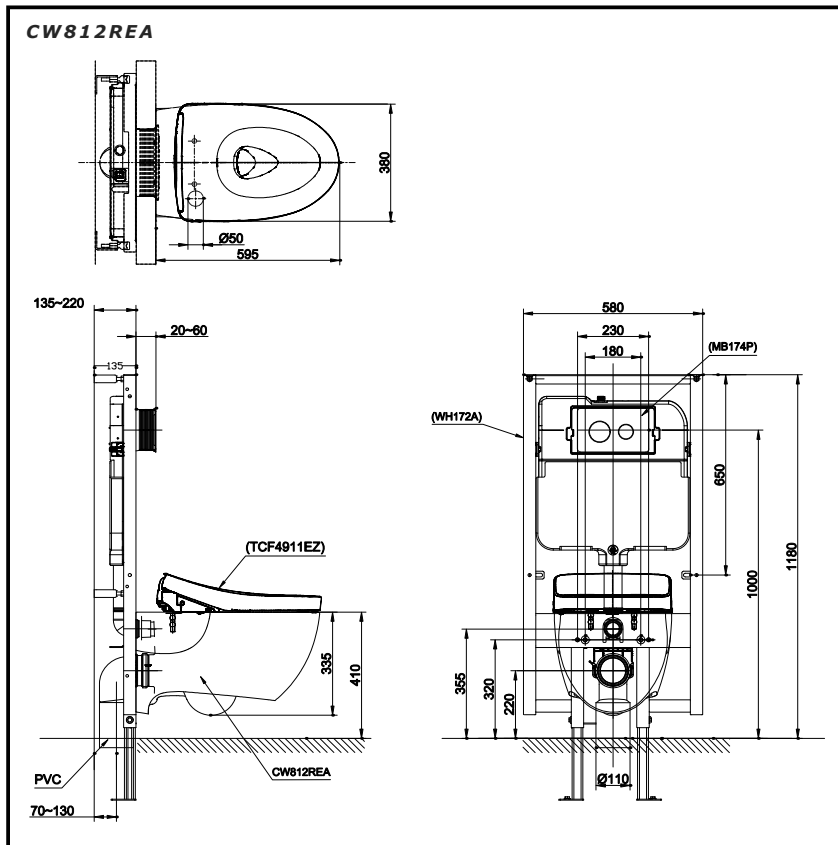

Item number: CW812REA
Mã sản phẩm

Features Đặc điểm

- *Contemporary & elegant design*
Thiết kế sang trọng
- *Full skirt toilet, easy to clean*
Bàn cầu thân kín, dễ dàng vệ sinh
- *Powerful & effective Tonardo flush system*
Công nghệ xả Tonardo mạnh mẽ, hiệu quả
- *Water saving with dual water flush 4.5/3.0 (L)*
Tiết kiệm nước với chế độ xả 4.5/3.0 (L)
- *Multi function electric seat*
Nắp rửa điện tử đa chức năng

Specifications Tiêu chuẩn kỹ thuật

<i>Design/ Thiết kế:</i>	<i>Elongated/ Thân dài</i>
<i>Flush system/ Hệ thống xả:</i>	<i>Tornado</i>
<i>Flush type/ Loại xả:</i>	<i>Dual flush/ Nhấn đôi</i>
<i>Water consumption/ Lượng nước sử dụng:</i>	<i>4.5/3.0 (L)</i>
<i>Water pressure/ Áp lực nước sử dụng:</i>	<i>0.05 ~ 0.75 (Mpa)</i>
<i>Rough-in (P-Trap)/ Tâm xả (thoát ngang):</i>	<i>220 (mm)</i>
<i>Product dimensions/ Kích thước sản phẩm:</i>	<i>L595 x W380 x H335 (mm)</i>
<i>Material/ Vật liệu:</i>	<i>Vitreous china/ Sứ vệ sinh</i>

TOTO
GREEN
CHALLENGE

Parts description Danh mục phụ kiện

- **Toilet bowl/ Thân cầu** CW812REA
- **Optional parts/ Phụ kiện tùy chọn**
 - Concealed tank/* Kết nước âm tường: WH063R, WH172A
 - Flush panel/ Nút nhấn:* MB174P
- **Seat & cover/ Bệ ngồi & nắp đậy** TCF4911EZ