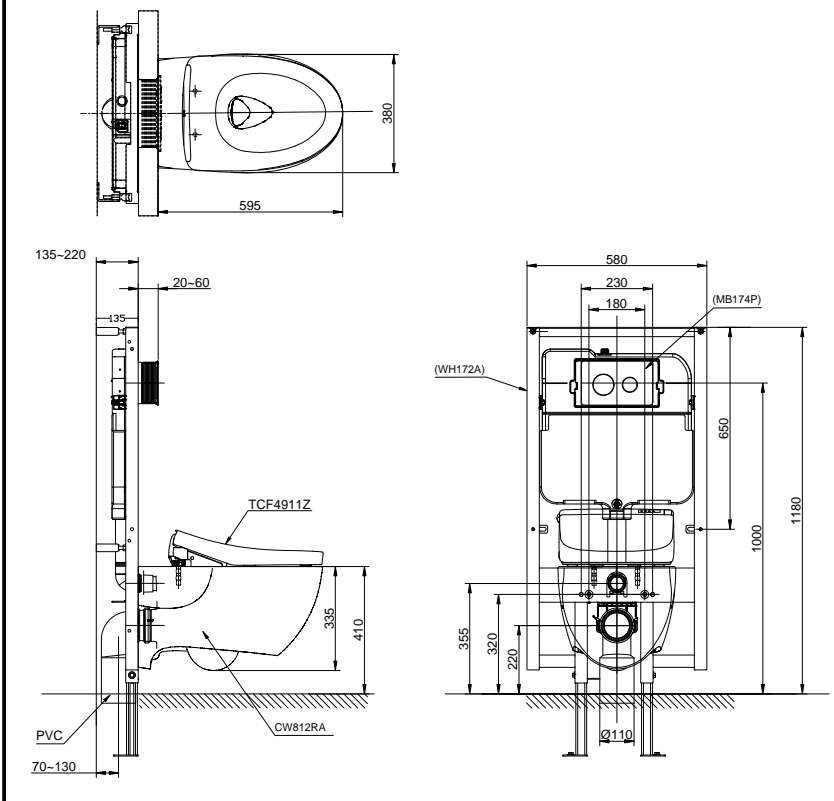

Item number: CW812RA
Mã sản phẩm

Features Đặc điểm

- *Contemporary & elegant design*
Thiết kế sang trọng
- *Full skirt toilet, easy to clean*
Bàn cầu thân kín, dễ dàng vệ sinh
- *Powerful & effective Tonardo flush system*
Công nghệ xả Tonardo mạnh mẽ, hiệu quả
- *Water saving with dual water flush 4.5/3.0 (L)*
Tiết kiệm nước với chế độ xả 4.5/3.0 (L)
- *Multi function electric seat*
Nắp rửa điện tử đa chức năng

Specifications Tiêu chuẩn kỹ thuật

<i>Design/ Thiết kế:</i>	<i>Elongated/ Thân dài</i>
<i>Flush system/ Hệ thống xả:</i>	<i>Tornado</i>
<i>Flush type/ Loại xả:</i>	<i>Dual flush/ Nhấn đôi</i>
<i>Water consumption/ Lượng nước sử dụng:</i>	<i>4.5/3.0 (L)</i>
<i>Water pressure/ Áp lực nước sử dụng:</i>	<i>0.05 ~ 0.75 (Mpa)</i>
<i>Rough-in (P-Trap)/ Tâm xả (thoát ngang):</i>	<i>220 (mm)</i>
<i>Product dimensions/ Kích thước sản phẩm:</i>	<i>L595 x W380 x H335 (mm)</i>
<i>Material/ Vật liệu:</i>	<i>Vitreous china/ Sứ vệ sinh</i>

CW812RA

Parts description Danh mục phụ kiện

- **Toilet bowl/ Thân cầu** CW812RA
- **Optional parts/ Phụ kiện tùy chọn**
 - Concealed tank/*
 - Kết nước âm tường:* WH063R, WH172A
 - Flush panel/ Nút nhấn:* MB174P
- **Seat & cover/ Bệ ngồi & nắp đậy** TCF4911Z