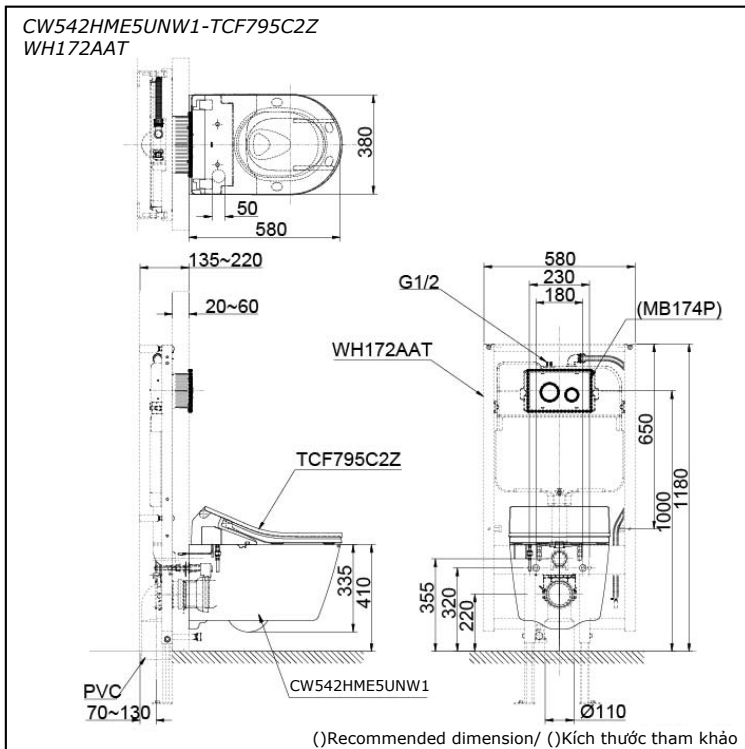

Specifications Tiêu chuẩn kỹ thuật

CW542HME5UNW1

Flush System/ Hệ thống xả:	TORNADO
Water Use/ Lượng nước sử dụng:	4.5L / 3L
Rough-in/ Tâm xả:	H=220
Bowl Shape/ Hình dạng:	D-Shape/ Hình chữ D
Water Pressure/ Áp lực nước sử dụng:	0.05MPa~0.75MPa
Size/ Kích thước:	380W x 580D x 335H mm
TCF794CZ:	
Power Rating/ Công suất:	220~240V , 50/60Hz , 826~837W
Length of Power Cord/ Chiều dài của dây nguồn	0.9 m
Size/ Kích thước:	383W x 579D x 146H mm

Parts description Danh mục phụ kiện

Seat & Cover and fittings are not included
Bệ ngồi & nắp đậy không đóng gói cùng thân cầu

- **CW542HME5UNW1**
D-Shape Wall Hung Closet Bowl (P-Trap) with Concealed feature, hiding all wiring inside the bowl
Bàn cầu treo tường hình chữ D (thoát ngang) có thể ẩn tất cả hệ thống dây điện bên trong bàn cầu
- **TCF795C2Z**
Concealed WASHLET RX (Auto Flush)/ WASHLET RX (giấu dây)
- **WH172AAT**
Concealed Tank (4.5L / 3L)/ Kết nước ẩn tường (4.5L / 3L)

Optional Parts/ Phụ kiện tùy chọn

- MB174P
Flush Panel/ Nút nhấn

NOTE/ GHI CHÚ

- **DO NOT COUPLE THIS WC WITH FLUSH VALVE
KHÔNG KẾT HỢP BÀN CẦU VỚI VAN XẢ**

Colors / Màu sắc

White/ Trắng

Please consult a TOTO representative for more details