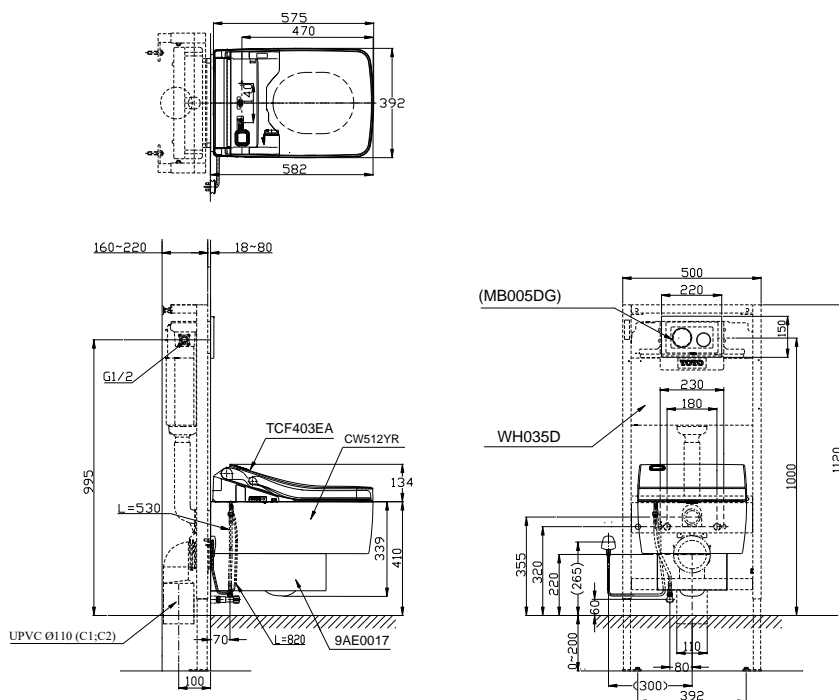

## Specifications Tiêu chuẩn kỹ thuật

|   |                                   |
|---|-----------------------------------|
| <i>Design/ Thiết kế:</i>                        | <i>Elongated/ Thân dài</i>        |
| <i>Flush system/ Hệ thống xả:</i>               | <i>Tornado</i>                    |
| <i>Flush type/ Loại xả:</i>                     | <i>Dual flush/ Nhấn đôi</i>       |
| <i>Water consumption/ Lượng nước sử dụng:</i>   | <i>4.5/3.0 (L)</i>                |
| <i>Water pressure/ Áp lực nước sử dụng:</i>     | <i>0.05 ~ 0.75 (Mpa)</i>          |
| <i>Power rating/ Nguồn điện sử dụng:</i>        | <i>220 ~ 240 (V) (50/60Hz)</i>    |
| <i>Power/ Công suất:</i>                        | <i>840~850 (W)</i>                |
| <i>Rough-in/ Tâm xả:</i>                        | <i>220 (mm)</i>                   |
| <i>Product dimensions/ Kích thước sản phẩm:</i> | <i>L582 x W392 x H339 (mm)</i>    |
| <i>Material/ Vật liệu:</i>                      | <i>Vitreous china/ Sứ vệ sinh</i> |

## Parts description Danh mục phụ kiện

- **Toilet bowl/ Thân cầu** **CW512YR**  
*Toilet body/ Thân sứ:* CW512Y
- **Optional parts/ Phụ kiện tùy chọn**  
*Cover/ Vỏ bảo vệ:* 9AE0017
- **Concealed tank/ Kết nước âm tường:** WH035D  
*Flush panel/ Nút nhấn:* MB005\*\*\*  
MB006\*\*\*  
MB007\*\*\*
- **Seat & cover/ Bộ ngồi & nắp đậy** TCF403EA