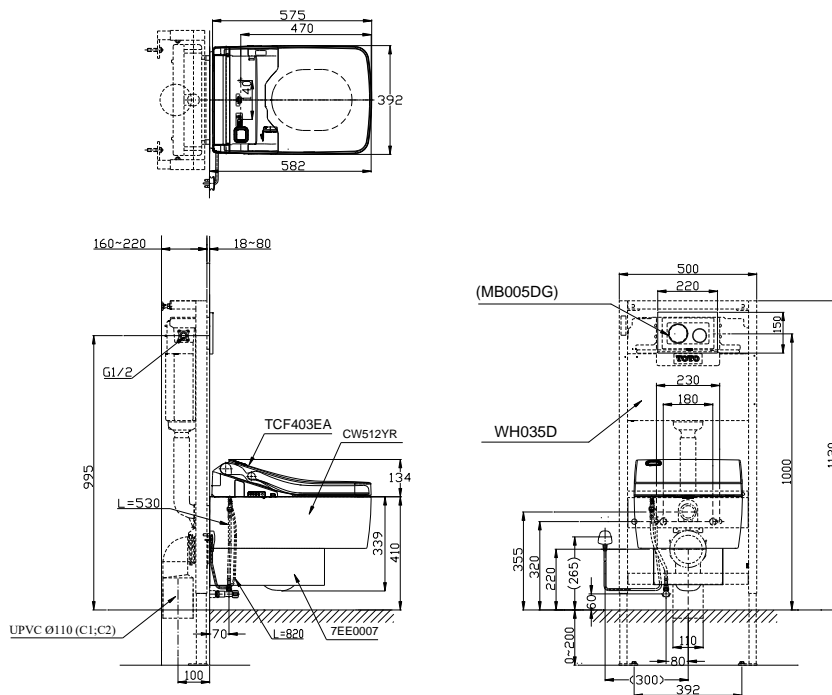

Item number: CW512YR/7EE0007
Mã sản phẩm

Features Đặc điểm

- *Contemporary & elegant design*
Thiết kế sang trọng
- *Full skirt toilet, easy to clean*
Bàn cầu thân kín, dễ dàng vệ sinh
- *Powerful & effective Tonardo flush system*
Công nghệ xả Tonardo mạnh mẽ, hiệu quả
- *Water saving with dual water flush 4.5/3.0 (L)*
Tiết kiệm nước với chế độ xả 4.5/3.0 (L)
- *Multi function electric seat*
Nắp rửa điện tử đa chức năng

Specifications Tiêu chuẩn kỹ thuật

<i>Design/ Thiết kế:</i>	<i>Elongated/ Thân dài</i>
<i>Flush system/ Hệ thống xả:</i>	<i>Tornado</i>
<i>Flush type/ Loại xả:</i>	<i>Dual flush/ Nhấn đôi</i>
<i>Water consumption/ Lượng nước sử dụng:</i>	<i>4.5/3.0 (L)</i>
<i>Water pressure/ Áp lực nước sử dụng:</i>	<i>0.05 ~ 0.75 (Mpa)</i>
<i>Power rating/ Nguồn điện sử dụng:</i>	<i>220 ~ 240 (V) (50/60Hz)</i>
<i>Power/ Công suất:</i>	<i>840~850 (W)</i>
<i>Rough-in/ Tâm xả:</i>	<i>220 (mm)</i>
<i>Product dimensions/ Kích thước sản phẩm:</i>	<i>L582 x W392 x H339 (mm)</i>
<i>Material/ Vật liệu:</i>	<i>Vitreous china/ Sứ vệ sinh</i>

TOTO
GREEN
CHALLENGE

CW512YR/7EE0007

Parts description Danh mục phụ kiện

- **Toilet bowl/ Thân cầu** **CW512YR**
Toilet body/ Thân sứ: CW512Y
- **Optional parts/ Phụ kiện tùy chọn**
 - Cover/ Vỏ bảo vệ:* 7EE0007
 - **Concealed tank/ Kết nước âm tường:** WH035D
Flush panel/ Nút nhấn: MB005***
MB006***
MB007***
 - **Seat & cover/ Bộ ngồi & nắp đậy** TCF403EA