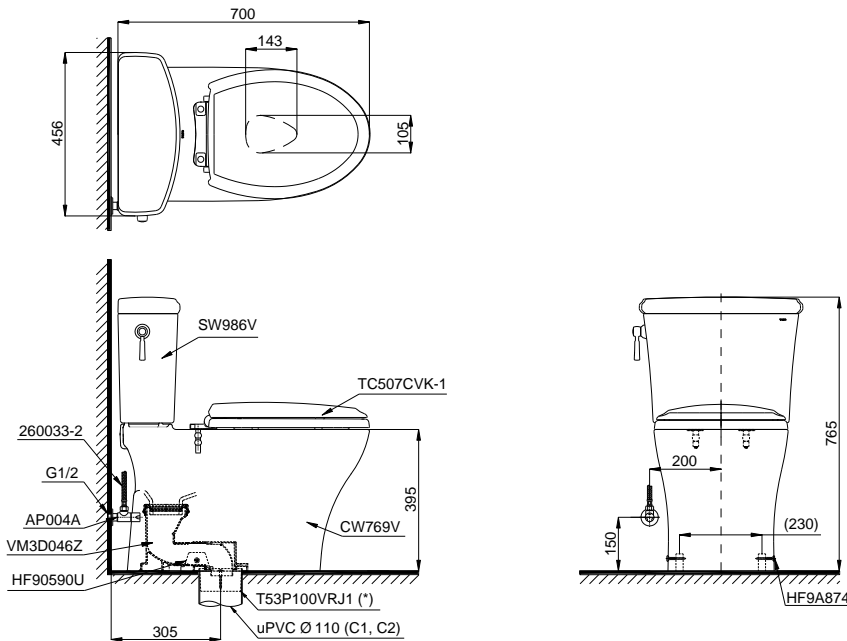

Item number: CS986GT9
Mã sản phẩm

Features Đặc điểm

- **Modern & luxury design**
Thiết kế sang trọng
- **CeFiONtect technology: super smooth, ion barrier glazing for a clean toilet bowl**
Công nghệ CeFiONtect giúp lòng bàn cầu siêu nhẵn, hạn chế tối đa các vết bẩn, vi khuẩn
- **Tornado technology extremely powerful performance**
Công nghệ xả Tornado mạnh mẽ, hiệu quả
- **Water saving with dual water flush 4.5/3.0 (L)**
Tiết kiệm nước với chế độ xả 4.5/3.0 (L)
- **Fully skirted styling with a concealed trapway for easy cleaning**
Bàn cầu thân kín, dễ dàng vệ sinh
- **Soft-closing seat & cover**
Nắp đóng êm

Specifications Tiêu chuẩn kỹ thuật

Design/ Thiết kế:	Elongated/ Thân dài
Flush system/ Hệ thống xả:	Tornado
Flush type/ Loại xả:	Hand lever/ Tay gạt
Water consumption/ Lượng nước sử dụng:	4.5/ 3.0 (L)
Water pressure/ Áp lực nước sử dụng:	0.05 ~ 0.70 (Mpa)
Rough-in/ Tâm xả:	305 (mm)
Water surface/ Mặt nước đọng:	143 x 105 (mm)
Trap diameter/ Đường kính đường thải:	Ø63 (mm)
Product dimensions/ Kích thước sản phẩm:	L700 x W456 x H765 (mm)
Material/ Vật liệu:	Vitreous china/ Sứ vệ sinh

CS986GT9

Parts description Danh mục phụ kiện

- **Toilet bowl/ Thân cầu** **C769**
Toilet body/ Thân sứ: CW769V
Fixing set/ Bộ cố định: HF90590U
Cap/ Mũ chụp: HF9A874
Stop valve/ Van dừng: AP004A
Flexible hose/ Dây cấp: 260033-2
Socket/ Ống nối sàn: VM3D046Z
Floor flange/ Đệm thoát sàn: T53P100VRJ1
- **Toilet tank/ Kết nước:** **S986G**
Tank body/ Thân sứ: SW986V
- **Seat & cover/ Bộ ngồi & nắp đậy** **TC507CVK-1**