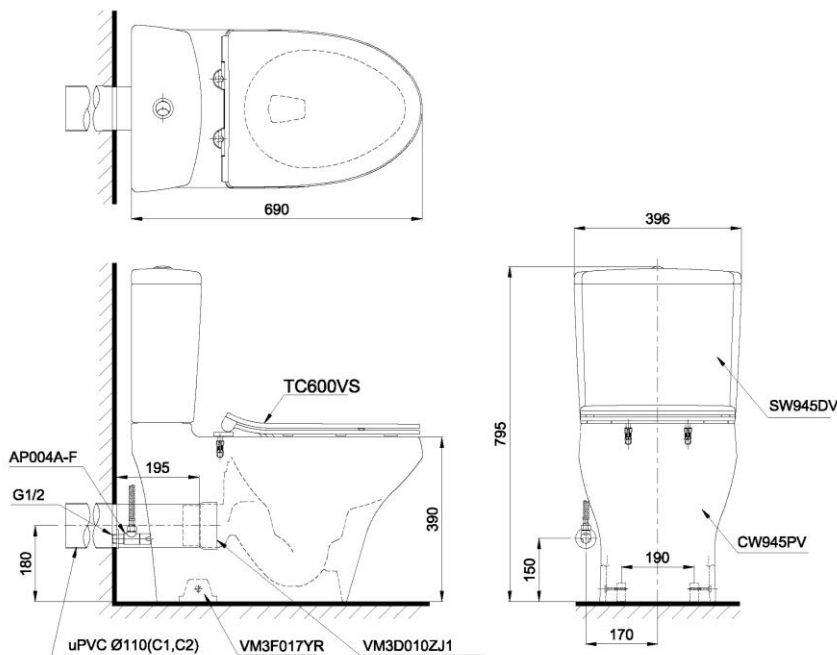

Item number: CS945PDT8 Mã sản phẩm

Features Đặc điểm

- Contemporary & elegant design
Thiết kế sang trọng
- Full skirt toilet, easy to clean
Bàn cầu thân kín, dễ dàng vệ sinh
- Water saving with dual water flush 6.0/3.0 (L)
Tiết kiệm nước với chế độ xả 6.0/3.0 (L)
- Soft closing seat & cover
Nắp đóng êm

Specifications Tiêu chuẩn kỹ thuật

Design/ Thiết kế:	Elongated/ Thân dài
Flush system/ Hệ thống xả:	Wash down
Flush type/ Loại xả:	Dual flush/ Nhấn đôi
Water consumption/ Lượng nước sử dụng:	6.0/3.0 (L)
Water pressure/ Áp lực nước sử dụng:	0.05 ~ 0.70 (Mpa)
Rough-in/ Tâm xả:	180 (mm)
Water surface/ Mặt nước đọng:	158 x 110 (mm)
Trap diameter/ Đường kính đường thải:	Ø59 (mm)
Product dimensions/ Kích thước sản phẩm:	L690 x W396 x H795 (mm)
Material/ Vật liệu:	Vitreous china/ Sứ vệ sinh

CS945PDT8

Parts description Danh mục phụ kiện

- Toilet bowl/ Thân cầu **C945P**
Toilet body/ Thân sứ: CW945PV
Slip-in connector/ Ống nối: VM3D010ZJ1
Stop valve/ Flexible hose
Van dừng dây cấp: AP004A-F
Fixing set/ Bộ cố định: VM3F017YR
- Toilet tank/ Két nước **S945D**
Tank body/ Thân sứ: SW945DV
- Seat & cover/ Bộ ngồi & nắp đậy TC600VS