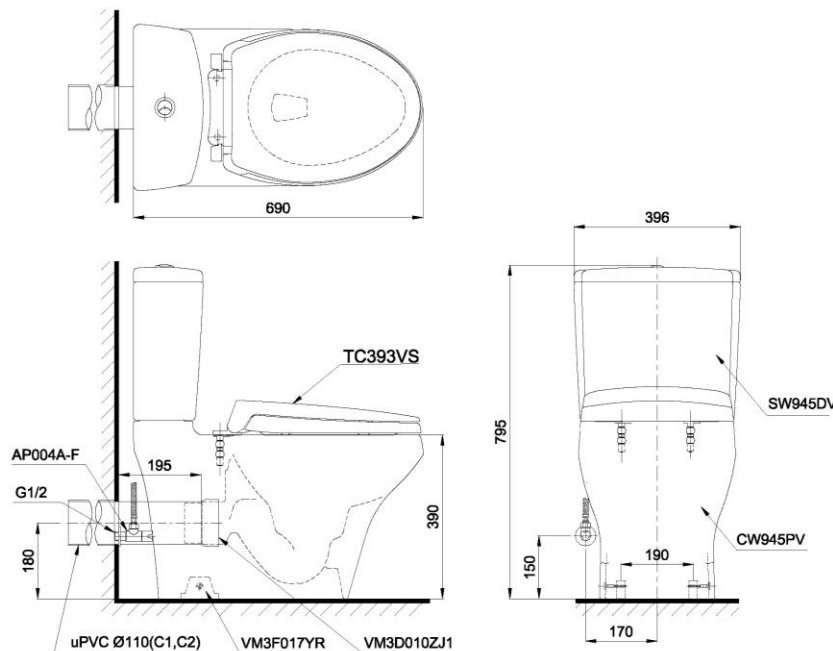

Item number: CS945PDT2 Mã sản phẩm

Features Đặc điểm

- Contemporary & elegant design
Thiết kế sang trọng
- Full skirt toilet, easy to clean
Bàn cầu thân kín, dễ dàng vệ sinh
- Water saving with dual water flush 6.0/3.0 (L)
Tiết kiệm nước với chế độ xả 6.0/3.0 (L)
- Soft closing seat & cover
Nắp đóng êm

Specifications Tiêu chuẩn kỹ thuật

Design/ Thiết kế:	Elongated/ Thân dài
Flush system/ Hệ thống xả:	Wash down
Flush type/ Loại xả:	Dual flush/ Nhấn đôi
Water consumption/ Lượng nước sử dụng:	6.0/3.0 (L)
Water pressure/ Áp lực nước sử dụng:	0.05 ~ 0.70 (Mpa)
Rough-in/ Tâm xả:	180 (mm)
Water surface/ Mặt nước đọng:	158 x 110 (mm)
Trap diameter/ Đường kính đường thải:	Ø59 (mm)
Product dimensions/ Kích thước sản phẩm:	L690 x W396 x H795 (mm)
Material/ Vật liệu:	Vitreous china/ Sứ vệ sinh

CS945PDT2

Parts description Danh mục phụ kiện

- Toilet bowl/ Thân cầu **C945P**
Toilet body/ Thân sứ: CW945PV
Slip-in connector/ Ống nối: VM3D010ZJ1
Stop valve/ Flexible hose
Van dừng dây cấp: AP004A-F
Fixing set/ Bộ cố định: VM3F017YR
- Toilet tank/ Két nước **S945D**
Tank body/ Thân sứ: SW945DV
- Seat & cover/ Bộ ngồi & nắp đậy TC393VS