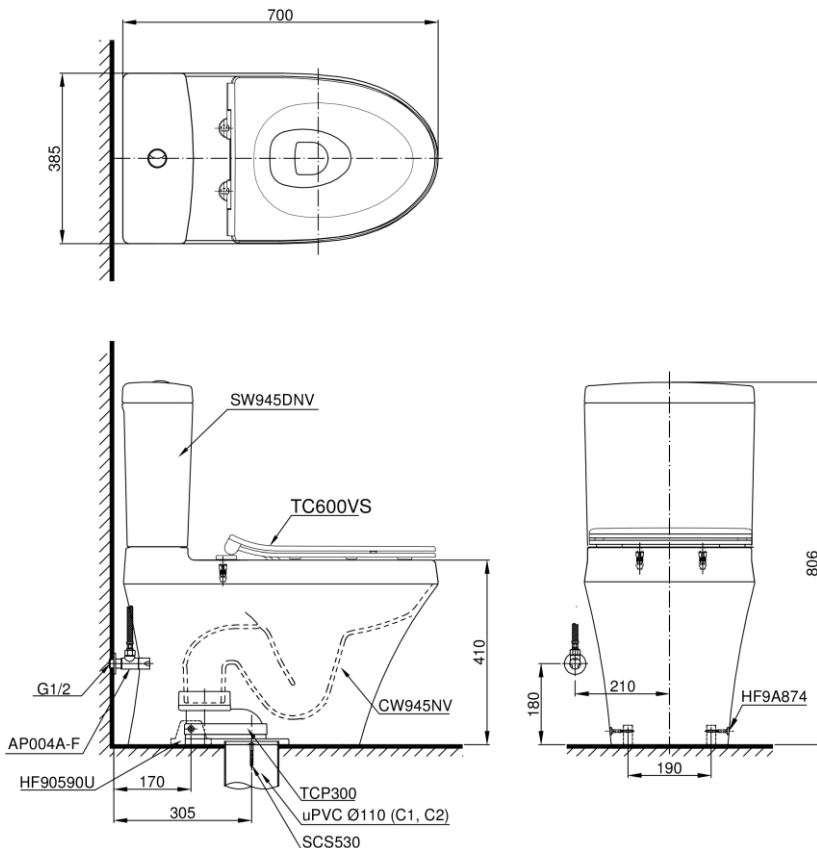

Item number: CS945DNT8
Mã sản phẩm

Features Đặc điểm

- *Contemporary & elegant design*
Thiết kế sang trọng
- *Full skirt toilet, easy to clean*
Bàn cầu thân kín, dễ dàng vệ sinh
- *Powerful & effective Siphon flush system*
Công nghệ xả Siphon mạnh mẽ, hiệu quả
- *Water saving with dual water flush 4.8/3.0 (L)*
Tiết kiệm nước với chế độ xả 4.8/3.0 (L)
- *Soft closing seat & cover*
Nắp đóng êm

Specifications Tiêu chuẩn kỹ thuật

<i>Design/ Thiết kế:</i>	<i>Elongated/ Thân dài</i>
<i>Flush system/ Hệ thống xả:</i>	<i>Siphon</i>
<i>Flush type/ Loại xả:</i>	<i>Dual flush/ Nhấn đôi</i>
<i>Water consumption/ Lượng nước sử dụng:</i>	<i>4.8/3.0 (L)</i>
<i>Water pressure/ Áp lực nước sử dụng:</i>	<i>0.05 ~ 0.70 (Mpa)</i>
<i>Rough-in/ Tâm xả:</i>	<i>305 (mm)</i>
<i>Water surface/ Mặt nước đọng:</i>	<i>100 x 120 (mm)</i>
<i>Trap diameter/ Đường kính đường thải:</i>	<i>Ø51 (mm)</i>
<i>Product dimensions/ Kích thước sản phẩm:</i>	<i>L700 x W385 x H806 (mm)</i>
<i>Material/ Vật liệu:</i>	<i>Vitreous china/ Sứ vệ sinh</i>

CS945DNT8

Parts description Danh mục phụ kiện

- **Toilet bowl/ Thân cầu** **C945N**
Toilet body/ Thân sứ: CW945NV
Screw set/ Bộ ốc cố định: SCS530
Fxing set/ Bộ cố định: HF90590U
Caps/ Mũ chụp: HF9A874
Bushing nut/ Vít nở: VNS90069
Stop valve/ Flexible hose
Van dừng dây cấp: AP004A-F
Socket/ Ống nối sàn: TCP300
- **Toilet tank/ Kết nước** **S945DN**
Tank body/ Thân sứ: SW945DNV
- **Seat & cover/ Bộ ngồi & nắp đậy** TC600VS