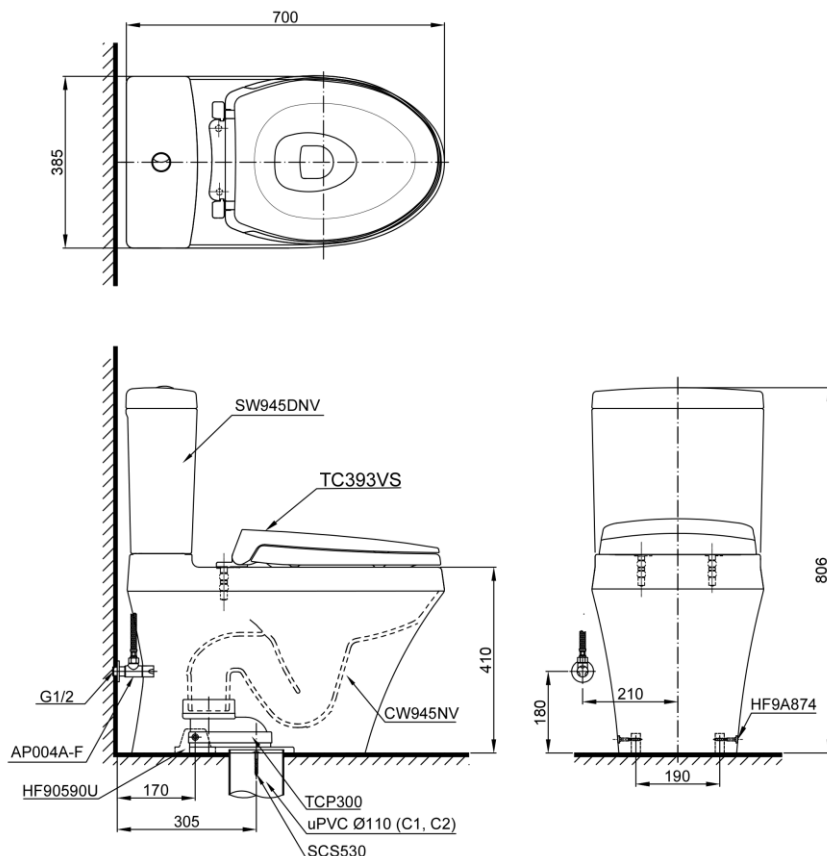

Item number: CS945DNT2 Mã sản phẩm

Features Đặc điểm

- Contemporary & elegant design
Thiết kế sang trọng
- Full skirt toilet, easy to clean
Bàn cầu thân kín, dễ dàng vệ sinh
- Powerful & effective Siphon flush system
Công nghệ xả Siphon mạnh mẽ, hiệu quả
- Water saving with dual water flush 4.8/3.0 (L)
Tiết kiệm nước với chế độ xả 4.8/3.0 (L)
- Soft closing seat & cover
Nắp đóng êm

Specifications Tiêu chuẩn kỹ thuật

Design/ Thiết kế:	Elongated/ Thân dài
Flush system/ Hệ thống xả:	Siphon
Flush type/ Loại xả:	Dual flush/ Nhấn đôi
Water consumption/ Lượng nước sử dụng:	4.8/3.0 (L)
Water pressure/ Áp lực nước sử dụng:	0.05 ~ 0.70 (Mpa)
Rough-in/ Tâm xả:	305 (mm)
Water surface/ Mặt nước đọng:	100 x 120 (mm)
Trap diameter/ Đường kính đường thải:	Ø51 (mm)
Product dimensions/ Kích thước sản phẩm:	L700 x W385 x H806 (mm)
Material/ Vật liệu:	Vitreous china/ Sứ vệ sinh

CS945DNT2

Parts description Danh mục phụ kiện

- Toilet bowl/ Thân cầu **C945N**
Toilet body/ Thân sứ: CW945NV
Screw set/ Bộ ốc cố định: SCS530
Fxing set/ Bộ cố định: HF90590U
Caps/ Mũ chụp: HF9A874
Bushing nut/ Vít nở: VNS90069
Stop valve/ Flexible hose
Van dừng dây cấp: AP004A-F
Socket/ Ống nối sàn: TCP300
- Toilet tank/ Két nước **S945DN**
Tank body/ Thân sứ: SW945DNV
- Seat & cover/ Bộ ngồi & nắp đậy TC393VS