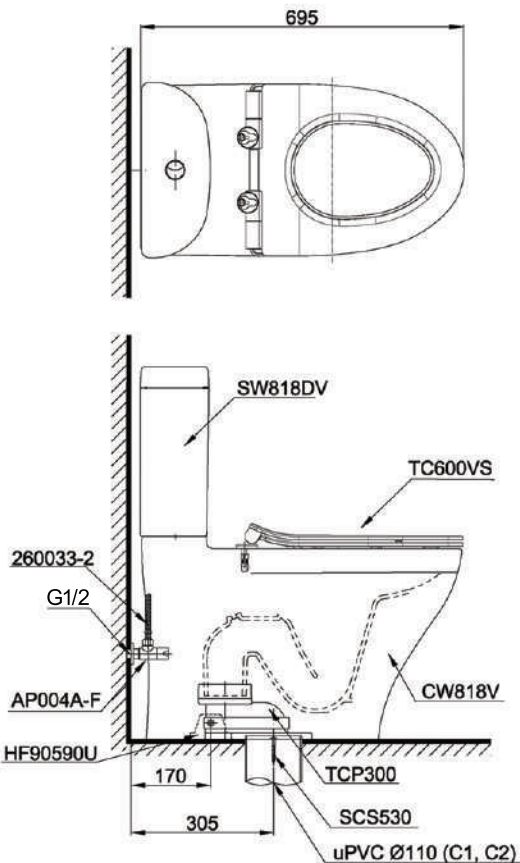

Item number: CS818DT8
Mã sản phẩm

Features Đặc điểm

- **Luxury design**
Thiết kế sang trọng
- **Soft-closing seat & cover. Possible to upgrade with a washlet (optional)**
Nắp đóng êm, Phù hợp lắp đặt với nắp rửa điện tử washlet (tùy chọn)
- **Fully skirted styling with a concealed trapway for easy cleaning**
CeFiONtect technology: supper smooth, ion barrier glazing for a clean toilet bowl
Thiết kế thân kín, vành kín tiện dụng cho việc vệ sinh hàng ngày
Công nghệ CeFiONtect giúp lòng bàn cầu siêu nhẵn, hạn chế tối đa các vết bẩn, vi khuẩn
- **Water saving with water flush 4.8/3.0L**
Tiết kiệm nước với chế độ xả 4.8L/3.0L

Specifications Tiêu chuẩn kỹ thuật

<i>Design/ Thiết kế:</i>	<i>Elongated/ Thân dài</i>
<i>Flush system/ Hệ thống xả:</i>	<i>Siphon</i>
<i>Flush type/ Loại xả:</i>	<i>Dual flush/ Nhấn đôi</i>
<i>Water consumption/ Lượng nước sử dụng:</i>	<i>4.8/3.0 (L)</i>
<i>Water pressure/ Áp lực nước sử dụng:</i>	<i>0.05 ~ 0.70 (Mpa)</i>
<i>Rough-in/ Tâm xả:</i>	<i>305 (mm)</i>
<i>Water surface/ Mặt nước đọng:</i>	<i>100 x 120 (mm)</i>
<i>Trap diameter/ Đường kính đường thải:</i>	<i>Ø50 (mm)</i>
<i>Product dimension/ Kích thước sản phẩm:</i>	<i>L695 x W377 x H800 (mm)</i>
<i>Material/ Vật liệu:</i>	<i>Vitreous china/ Sứ vệ sinh</i>

TOTO
GREEN
CHALLENGE

CS818DT8

Parts description Danh mục phụ kiện

- **Toilet bowl/ Thân cầu** C818
 - Toilet body/ Thân sứ:* CW818V
 - Screw set/ Bộ ốc cố định:* SCS530
 - Fixing set/ Bộ cố định:* HF90590U
 - Caps/ Mũ chụp:* HF9A874
 - Bushing nut/ Vít nở:* VNS90069
 - Stop valve/ Van dừng:* AP004A-F
 - Flexible hose/ Dây cấp:* TCP300
 - Socket/ Ống nối sàn:* TCP300
- **Seat & cover/ Bệ ngồi nắp đậy** TC600VS
- **Toilet tank/ Kết nước** S818D
 - Tank body/ Thân sứ:* SW818DV