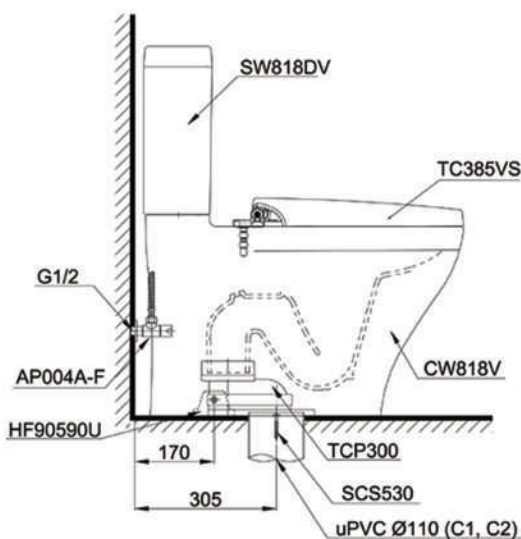

Item number: **CS818DT3**
Mã sản phẩm

Features Đặc điểm

- **Contemporary & elegant design**
Thiết kế sang trọng
- **Full skirt toilet, easy to clean**
Bàn cầu thân kín, dễ dàng vệ sinh
- **Powerful & effective Siphon flush system**
Công nghệ xả Siphon mạnh mẽ, hiệu quả
- **Water saving with dual water flush 4.8/3.0 (L)**
Tiết kiệm nước với chế độ xả 4.8/3.0 (L)
- **Soft closing seat & cover**
Nắp đóng êm

Specifications Tiêu chuẩn kỹ thuật

<i>Design/ Thiết kế:</i>	<i>Elongated/ Thân dài</i>
<i>Flush system/ Hệ thống xả:</i>	<i>Siphon</i>
<i>Flush type/ Loại xả:</i>	<i>Dual flush/ Nhấn đôi</i>
<i>Water consumption/ Lượng nước sử dụng:</i>	<i>4.8/3.0 (L)</i>
<i>Water pressure/ Áp lực nước sử dụng:</i>	<i>0.05 ~ 0.70 (Mpa)</i>
<i>Rough-in/ Tâm xả:</i>	<i>305 (mm)</i>
<i>Water surface/ Mặt nước đọng:</i>	<i>100 x 120 (mm)</i>
<i>Trap diameter/ Đường kính đường thải:</i>	<i>Ø50 (mm)</i>
<i>Product dimension/ Kích thước sản phẩm:</i>	<i>L695 x W377 x H800 (mm)</i>
<i>Material/ Vật liệu:</i>	<i>Vitreous china/ Sứ vệ sinh</i>

TOTO
GREEN
CHALLENGE

CS818DT3

Parts description Danh mục phụ kiện

- **Toilet bowl/ Thân cầu** C818
Toilet body/ Thân sứ: CW818V
Screw set/ Bộ ốc cố định: SCS530
Fixing set/ Bộ cố định: HF90590U
Caps/ Mũ chụp: HF9A874
Bushing nut/ Vít nở: VNS90069
Stop valve/ Van dừng:
Flexible hose/ Dây cấp: AP004A-F
Socket/ Ống nối sàn: TCP300
- **Seat & cover/ Bộ ngồi & nắp đậy** TC385VS
- **Toilet tank/ Kết nước** S818D
Tank body/ Thân sứ: SW818DV