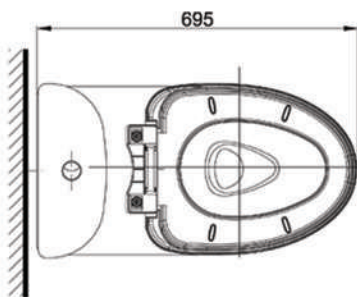

Item number: **CS818DT3**
Mã sản phẩm

Features Đặc điểm

- **Contemporary & elegant design**
Thiết kế sang trọng
- **Full skirt toilet, easy to clean**
Bàn cầu thân kín, dễ dàng vệ sinh
- **Powerful & effective Siphon flush system**
Công nghệ xả Siphon mạnh mẽ, hiệu quả
- **Water saving with dual water flush 4.8/3.0 (L)**
Tiết kiệm nước với chế độ xả 4.8/3.0 (L)
- **Soft closing seat & cover**
Nắp đóng êm

Specifications Tiêu chuẩn kỹ thuật

<i>Design/ Thiết kế:</i>	<i>Elongated/ Thân dài</i>
<i>Flush system/ Hệ thống xả:</i>	<i>Siphon</i>
<i>Flush type/ Loại xả:</i>	<i>Dual flush/ Nhấn đôi</i>
<i>Water consumption/ Lượng nước sử dụng:</i>	<i>4.8/3.0 (L)</i>
<i>Water pressure/ Áp lực nước sử dụng:</i>	<i>0.05 ~ 0.70 (Mpa)</i>
<i>Rough-in/ Tâm xả:</i>	<i>305 (mm)</i>
<i>Water surface/ Mặt nước đọng:</i>	<i>100 x 120 (mm)</i>
<i>Trap diameter/ Đường kính đường thải:</i>	<i>Ø50 (mm)</i>
<i>Product dimension/ Kích thước sản phẩm:</i>	<i>L695 x W377 x H800 (mm)</i>
<i>Material/ Vật liệu:</i>	<i>Vitreous china/ Sứ vệ sinh</i>

TOTO
GREEN
CHALLENGE

CS818DT3

Parts description Danh mục phụ kiện

- **Toilet bowl/ Thân cầu** C818
Toilet body/ Thân sứ: CW818V
Screw set/ Bộ ốc cố định: SCS530
Fixing set/ Bộ cố định: HF90590U
Caps/ Mũ chụp: HF9A874
Bushing nut/ Vít nở: VNS90069
Stop valve/ Van dừng:
Flexible hose/ Dây cấp: AP004A-F
Socket/ Ống nối sàn: TCP300
- **Seat & cover/ Bộ ngồi & nắp đậy** TC385VS
- **Toilet tank/ Kết nước** S818D
Tank body/ Thân sứ: SW818DV