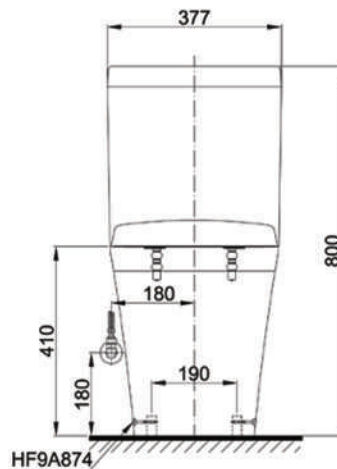

Item number: **CS818DT3**
Mã sản phẩm

Features Đặc điểm

- **Contemporary & elegant design**
Thiết kế sang trọng
- **Full skirt toilet, easy to clean**
Bàn cầu thân kín, dễ dàng vệ sinh
- **Powerful & effective Siphon flush system**
Công nghệ xả Siphon mạnh mẽ, hiệu quả
- **Water saving with dual water flush 4.8/3.0 (L)**
Tiết kiệm nước với chế độ xả 4.8/3.0 (L)
- **Soft closing seat & cover**
Nắp đóng êm

Specifications Tiêu chuẩn kỹ thuật

<i>Design/ Thiết kế:</i>	<i>Elongated/ Thân dài</i>
<i>Flush system/ Hệ thống xả:</i>	<i>Siphon</i>
<i>Flush type/ Loại xả:</i>	<i>Dual flush/ Nhấn đôi</i>
<i>Water consumption/ Lượng nước sử dụng:</i>	<i>4.8/3.0 (L)</i>
<i>Water pressure/ Áp lực nước sử dụng:</i>	<i>0.05 ~ 0.70 (Mpa)</i>
<i>Rough-in/ Tâm xả:</i>	<i>305 (mm)</i>
<i>Water surface/ Mặt nước đọng:</i>	<i>100 x 120 (mm)</i>
<i>Trap diameter/ Đường kính đường thải:</i>	<i>Ø50 (mm)</i>
<i>Product dimension/ Kích thước sản phẩm:</i>	<i>L695 x W377 x H800 (mm)</i>
<i>Material/ Vật liệu:</i>	<i>Vitreous china/ Sứ vệ sinh</i>

TOTO
GREEN
CHALLENGE

CS818DT3

Parts description Danh mục phụ kiện

- **Toilet bowl/ Thân cầu** C818
Toilet body/ Thân sứ: CW818V
Screw set/ Bộ ốc cố định: SCS530
Fixing set/ Bộ cố định: HF90590U
Caps/ Mũ chụp: HF9A874
Bushing nut/ Vít nở: VNS90069
Stop valve/ Van dừng:
Flexible hose/ Dây cấp: AP004A-F
Socket/ Ống nối sàn: TCP300
- **Seat & cover/ Bộ ngồi & nắp đậy** TC385VS
- **Toilet tank/ Kết nước** S818D
Tank body/ Thân sứ: SW818DV