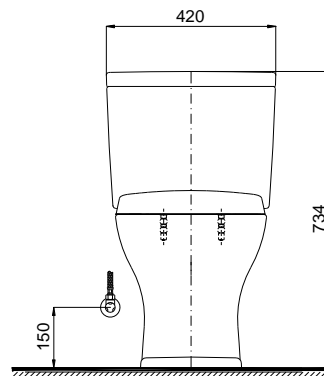

Item number: CS735DT3
Mã sản phẩm

Features Đặc điểm

- *Contemporary & elegant design*
Thiết kế sang trọng
- *Tornado technology extremely powerful performance*
Công nghệ xả Tornado mạnh mẽ, hiệu quả
- *Water saving with dual water flush 4.8/3.0 (L)*
Tiết kiệm nước với chế độ xả 4.8/3.0 (L)
- *Soft closing seat & cover*
Nắp đóng êm

Specifications Tiêu chuẩn kỹ thuật

<i>Design/ Thiết kế:</i>	<i>Elongated/ Thân dài</i>
<i>Flush system/ Hệ thống xả:</i>	<i>Tornado</i>
<i>Flush type/ Loại xả:</i>	<i>Dual flush/ Nhấn đôi</i>
<i>Water consumption/ Lượng nước sử dụng:</i>	<i>4.8/3.0 (L)</i>
<i>Water pressure/ Áp lực nước sử dụng:</i>	<i>0.05 ~ 0.70 (Mpa)</i>
<i>Rough-in/ Tâm xả:</i>	<i>305 (mm)</i>
<i>Water surface/ Mặt nước đọng:</i>	<i>105 x 143 (mm)</i>
<i>Product dimensions/ Kích thước sản phẩm:</i>	<i>L700 X W420 X H734 (mm)</i>
<i>Material/ Vật liệu:</i>	<i>Vitreous china/ Sứ vệ sinh</i>

CS735DT3

Parts description Danh mục phụ kiện

- **Toilet bowl/ Thân cầu** **C735**
Toilet body/ Thân sứ: CW735V
Cap/ Mũ chụp: THU044
Stop valve/ Van dừng: AP004A
Flexible hose/ Dây cấp: 260033-2
Floor flange set/ Bộ bích nối sàn: T53P100VRJ1
- **Toilet tank/ Két nước** **S735D**
Tank body/ Thân sứ: SW735DV
- **Seat & cover/ Bộ ngồi & nắp đậy** **TC385VS**