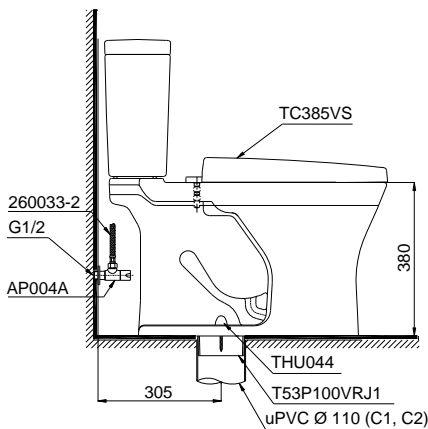

Item number: CS735DT3
Mã sản phẩm

Features Đặc điểm

- *Contemporary & elegant design*
Thiết kế sang trọng
- *Tornado technology extremely powerful performance*
Công nghệ xả Tornado mạnh mẽ, hiệu quả
- *Water saving with dual water flush 4.8/3.0 (L)*
Tiết kiệm nước với chế độ xả 4.8/3.0 (L)
- *Soft closing seat & cover*
Nắp đóng êm

Specifications Tiêu chuẩn kỹ thuật

<i>Design/ Thiết kế:</i>	<i>Elongated/ Thân dài</i>
<i>Flush system/ Hệ thống xả:</i>	<i>Tornado</i>
<i>Flush type/ Loại xả:</i>	<i>Dual flush/ Nhấn đôi</i>
<i>Water consumption/ Lượng nước sử dụng:</i>	<i>4.8/3.0 (L)</i>
<i>Water pressure/ Áp lực nước sử dụng:</i>	<i>0.05 ~ 0.70 (Mpa)</i>
<i>Rough-in/ Tâm xả:</i>	<i>305 (mm)</i>
<i>Water surface/ Mặt nước đọng:</i>	<i>105 x 143 (mm)</i>
<i>Product dimensions/ Kích thước sản phẩm:</i>	<i>L700 X W420 X H734 (mm)</i>
<i>Material/ Vật liệu:</i>	<i>Vitreous china/ Sứ vệ sinh</i>

CS735DT3

Parts description Danh mục phụ kiện

- **Toilet bowl/ Thân cầu** **C735**
Toilet body/ Thân sứ: CW735V
Cap/ Mũ chụp: THU044
Stop valve/ Van dừng: AP004A
Flexible hose/ Dây cấp: 260033-2
Floor flange set/ Bộ bích nối sàn: T53P100VRJ1
- **Toilet tank/ Két nước** **S735D**
Tank body/ Thân sứ: SW735DV
- **Seat & cover/ Bộ ngồi & nắp đậy** **TC385VS**