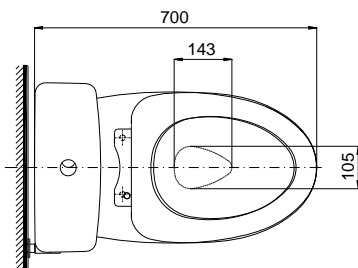

Specifications Tiêu chuẩn kỹ thuật

<i>Design/ Thiết kế:</i>	<i>Elongated/ Thân dài</i>
<i>Flush system/ Hệ thống xả:</i>	<i>Tornado</i>
<i>Flush type/ Loại xả:</i>	<i>Dual flush/ Nhấn đôi</i>
<i>Water consumption/ Lượng nước sử dụng:</i>	<i>4.8/3.0 (L)</i>
<i>Water pressure/ Áp lực nước sử dụng:</i>	<i>0.05 ~ 0.70 (Mpa)</i>
<i>Rough-in/ Tâm xả:</i>	<i>305 (mm)</i>
<i>Water surface/ Mặt nước đọng:</i>	<i>105 x 143 (mm)</i>
<i>Product dimensions/ Kích thước sản phẩm:</i>	<i>L700 X W420 X H734 (mm)</i>
<i>Material/ Vật liệu:</i>	<i>Vitreous china/ Sứ vệ sinh</i>

CS735DT3

Parts description Danh mục phụ kiện

- **Toilet bowl/ Thân cầu** **C735**
Toilet body/ Thân sứ: CW735V
Cap/ Mũ chụp: THU044
Stop valve/ Van dừng: AP004A
Flexible hose/ Dây cấp: 260033-2
Floor flange set/ Bộ bích nối sàn: T53P100VRJ1
- **Toilet tank/ Két nước** **S735D**
Tank body/ Thân sứ: SW735DV
- **Seat & cover/ Bộ ngồi & nắp đậy** **TC385VS**