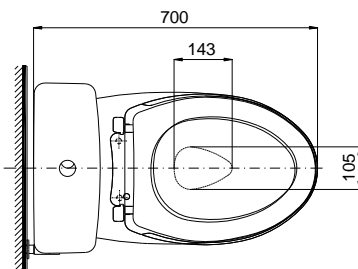

Specifications Tiêu chuẩn kỹ thuật

<i>Design/ Thiết kế:</i>	<i>Elongated/ Thân dài</i>
<i>Flush system/ Hệ thống xả:</i>	<i>Tornado</i>
<i>Flush type/ Loại xả:</i>	<i>Dual flush/ Nhấn đôi</i>
<i>Water consumption/ Lượng nước sử dụng:</i>	<i>4.8/3.0 (L)</i>
<i>Water pressure/ Áp lực nước sử dụng:</i>	<i>0.05 ~ 0.70 (Mpa)</i>
<i>Rough-in/ Tâm xả:</i>	<i>305 (mm)</i>
<i>Water surface/ Mặt nước đọng:</i>	<i>105 x 143 (mm)</i>
<i>Product dimensions/ Kích thước sản phẩm:</i>	<i>L700 X W420 X H734 (mm)</i>
<i>Material/ Vật liệu:</i>	<i>Vitreous china/ Sứ vệ sinh</i>

CS735DT2

Parts description Danh mục phụ kiện

- **Toilet bowl/ Thân cầu** **C735**
Toilet body/ Thân sứ: CW735V
Cap/ Mũ chụp: THU044
Stop valve/ Van dừng: AP004A
Flexible hose/ Dây cấp: 260033-2
Floor flange set/ Bộ bích nối sàn: T53P100VRJ1
- **Toilet tank/ Két nước** **S735D**
Tank body/ Thân sứ: SW735DV
- **Seat & cover/ Bộ ngồi & nắp đậy** **TC393VS**