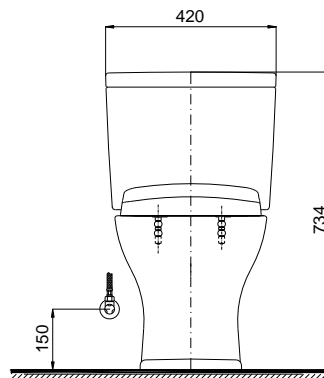

Item number: CS735DT2
Mã sản phẩm

Features Đặc điểm

- *Contemporary & elegant design*
Thiết kế sang trọng
- *Tornado technology extremely powerful performance*
Công nghệ xả Tornado mạnh mẽ, hiệu quả
- *Water saving with dual water flush 4.8/3.0 (L)*
Tiết kiệm nước với chế độ xả 4.8/3.0 (L)
- *Soft closing seat & cover*
Nắp đóng êm

Specifications Tiêu chuẩn kỹ thuật

<i>Design/ Thiết kế:</i>	<i>Elongated/ Thân dài</i>
<i>Flush system/ Hệ thống xả:</i>	<i>Tornado</i>
<i>Flush type/ Loại xả:</i>	<i>Dual flush/ Nhấn đôi</i>
<i>Water consumption/ Lượng nước sử dụng:</i>	<i>4.8/3.0 (L)</i>
<i>Water pressure/ Áp lực nước sử dụng:</i>	<i>0.05 ~ 0.70 (Mpa)</i>
<i>Rough-in/ Tâm xả:</i>	<i>305 (mm)</i>
<i>Water surface/ Mặt nước đọng:</i>	<i>105 x 143 (mm)</i>
<i>Product dimensions/ Kích thước sản phẩm:</i>	<i>L700 X W420 X H734 (mm)</i>
<i>Material/ Vật liệu:</i>	<i>Vitreous china/ Sứ vệ sinh</i>

CS735DT2

Parts description Danh mục phụ kiện

- **Toilet bowl/ Thân cầu** **C735**
Toilet body/ Thân sứ: CW735V
Cap/ Mũ chụp: THU044
Stop valve/ Van dừng: AP004A
Flexible hose/ Dây cấp: 260033-2
Floor flange set/ Bộ bích nối sàn: T53P100VRJ1
- **Toilet tank/ Két nước** **S735D**
Tank body/ Thân sứ: SW735DV
- **Seat & cover/ Bộ ngồi & nắp đậy** **TC393VS**