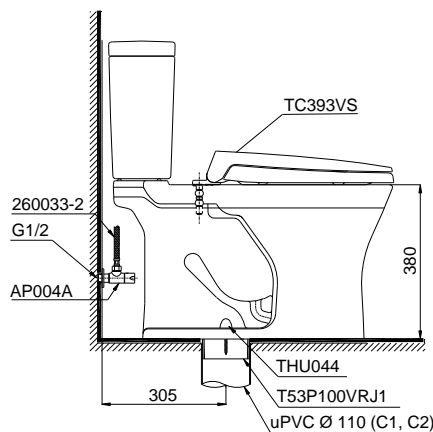

Item number: CS735DT2
Mã sản phẩm

Features Đặc điểm

- *Contemporary & elegant design*
Thiết kế sang trọng
- *Tornado technology extremely powerful performance*
Công nghệ xả Tornado mạnh mẽ, hiệu quả
- *Water saving with dual water flush 4.8/3.0 (L)*
Tiết kiệm nước với chế độ xả 4.8/3.0 (L)
- *Soft closing seat & cover*
Nắp đóng êm

Specifications Tiêu chuẩn kỹ thuật

<i>Design/ Thiết kế:</i>	<i>Elongated/ Thân dài</i>
<i>Flush system/ Hệ thống xả:</i>	<i>Tornado</i>
<i>Flush type/ Loại xả:</i>	<i>Dual flush/ Nhấn đôi</i>
<i>Water consumption/ Lượng nước sử dụng:</i>	<i>4.8/3.0 (L)</i>
<i>Water pressure/ Áp lực nước sử dụng:</i>	<i>0.05 ~ 0.70 (Mpa)</i>
<i>Rough-in/ Tâm xả:</i>	<i>305 (mm)</i>
<i>Water surface/ Mặt nước đọng:</i>	<i>105 x 143 (mm)</i>
<i>Product dimensions/ Kích thước sản phẩm:</i>	<i>L700 X W420 X H734 (mm)</i>
<i>Material/ Vật liệu:</i>	<i>Vitreous china/ Sứ vệ sinh</i>

CS735DT2

Parts description Danh mục phụ kiện

- **Toilet bowl/ Thân cầu** **C735**
Toilet body/ Thân sứ: CW735V
Cap/ Mũ chụp: THU044
Stop valve/ Van dừng: AP004A
Flexible hose/ Dây cấp: 260033-2
Floor flange set/ Bộ bích nối sàn: T53P100VRJ1
- **Toilet tank/ Két nước** **S735D**
Tank body/ Thân sứ: SW735DV
- **Seat & cover/ Bộ ngồi & nắp đậy** **TC393VS**