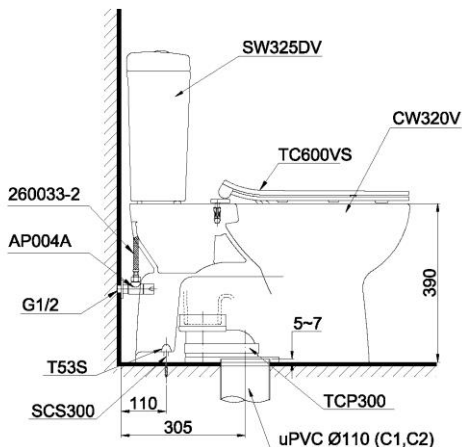

Item number: CS325DRT8
Mã sản phẩm

Features Đặc điểm

- *Contemporary & elegant design*
Thiết kế sang trọng
- *Powerful & effective Siphon flush system*
Công nghệ xả Siphon mạnh mẽ, hiệu quả
- *Water saving with dual water flush 4.8/3.0 (L)*
Tiết kiệm nước với chế độ xả 4.8/3.0 (L)
- *Soft closing seat & cover*
Nắp đóng êm

Specifications Tiêu chuẩn kỹ thuật

<i>Design/ Thiết kế:</i>	<i>Elongated/ Thân dài</i>
<i>Flush system/ Hệ thống xả:</i>	<i>Siphon</i>
<i>Flush type/ Loại xả:</i>	<i>Dual flush/ Nhấn đôi</i>
<i>Water consumption/ Lượng nước sử dụng:</i>	<i>4.8/3.0 (L)</i>
<i>Water pressure/ Áp lực nước sử dụng:</i>	<i>0.05 ~ 0.70 (Mpa)</i>
<i>Rough-in/ Tâm xả:</i>	<i>305 (mm)</i>
<i>Water surface/ Mặt nước đọng:</i>	<i>165 x 130 (mm)</i>
<i>Trap diameter/ Đường kính đường thải:</i>	<i>Ø53 (mm)</i>
<i>Product dimensions/ Kích thước sản phẩm:</i>	<i>L693 x W380 x H765 (mm)</i>
<i>Material/ Vật liệu:</i>	<i>Vitreous china/ Sứ vệ sinh</i>

CS325DRT8

Parts description Danh mục phụ kiện

- **Toilet bowl/ Thân cầu** **C320R**
Toilet body/ Thân sứ: CW320V
Fixing set/ Bộ cố định: SCS300
Stop valve/ Van dừng: AP004A
Flexible hose/ Dây cấp: 260033-2
Caps/ Mũ chụp: T53S
Socket/ Ổng nối sàn: TCP300
- **Toilet tank/ Kết nước** **S325D**
Tank body/ Thân sứ: SW325DV
- **Seat & cover/ Bệ ngồi & nắp đậy** TC600VS