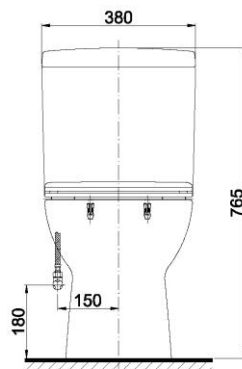

Specifications Tiêu chuẩn kỹ thuật

<i>Design/ Thiết kế:</i>	<i>Elongated/ Thân dài</i>
<i>Flush system/ Hệ thống xả:</i>	<i>Siphon</i>
<i>Flush type/ Loại xả:</i>	<i>Dual flush/ Nhấn đôi</i>
<i>Water consumption/ Lượng nước sử dụng:</i>	<i>4.8/3.0 (L)</i>
<i>Water pressure/ Áp lực nước sử dụng:</i>	<i>0.05 ~ 0.70 (Mpa)</i>
<i>Rough-in/ Tâm xả:</i>	<i>305 (mm)</i>
<i>Water surface/ Mặt nước đọng:</i>	<i>165 x 130 (mm)</i>
<i>Trap diameter/ Đường kính đường thải:</i>	<i>Ø53 (mm)</i>
<i>Product dimensions/ Kích thước sản phẩm:</i>	<i>L693 x W380 x H765 (mm)</i>
<i>Material/ Vật liệu:</i>	<i>Vitreous china/ Sứ vệ sinh</i>

CS325DRT8

Parts description Danh mục phụ kiện

- **Toilet bowl/ Thân cầu** **C320R**
Toilet body/ Thân sứ: CW320V
Fixing set/ Bộ cố định: SCS300
Stop valve/ Van dừng: AP004A
Flexible hose/ Dây cấp: 260033-2
Caps/ Mũ chụp: T53S
Socket/ Ổng nối sàn: TCP300
- **Toilet tank/ Kết nước** **S325D**
Tank body/ Thân sứ: SW325DV
- **Seat & cover/ Bệ ngồi & nắp đậy** TC600VS