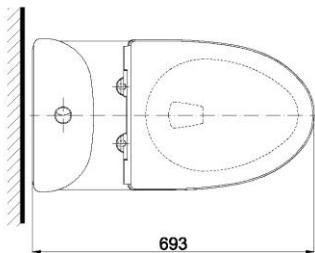

Item number: CS325DRT8
Mã sản phẩm

Features Đặc điểm

- *Contemporary & elegant design*
Thiết kế sang trọng
- *Powerful & effective Siphon flush system*
Công nghệ xả Siphon mạnh mẽ, hiệu quả
- *Water saving with dual water flush 4.8/3.0 (L)*
Tiết kiệm nước với chế độ xả 4.8/3.0 (L)
- *Soft closing seat & cover*
Nắp đóng êm

Specifications Tiêu chuẩn kỹ thuật

<i>Design/ Thiết kế:</i>	<i>Elongated/ Thân dài</i>
<i>Flush system/ Hệ thống xả:</i>	<i>Siphon</i>
<i>Flush type/ Loại xả:</i>	<i>Dual flush/ Nhấn đôi</i>
<i>Water consumption/ Lượng nước sử dụng:</i>	<i>4.8/3.0 (L)</i>
<i>Water pressure/ Áp lực nước sử dụng:</i>	<i>0.05 ~ 0.70 (Mpa)</i>
<i>Rough-in/ Tâm xả:</i>	<i>305 (mm)</i>
<i>Water surface/ Mặt nước đọng:</i>	<i>165 x 130 (mm)</i>
<i>Trap diameter/ Đường kính đường thải:</i>	<i>Ø53 (mm)</i>
<i>Product dimensions/ Kích thước sản phẩm:</i>	<i>L693 x W380 x H765 (mm)</i>
<i>Material/ Vật liệu:</i>	<i>Vitreous china/ Sứ vệ sinh</i>

CS325DRT8

Parts description Danh mục phụ kiện

- **Toilet bowl/ Thân cầu** **C320R**
Toilet body/ Thân sứ: CW320V
Fixing set/ Bộ cố định: SCS300
Stop valve/ Van dừng: AP004A
Flexible hose/ Dây cấp: 260033-2
Caps/ Mũ chụp: T53S
Socket/ Ổng nối sàn: TCP300
- **Toilet tank/ Kết nước** **S325D**
Tank body/ Thân sứ: SW325DV
- **Seat & cover/ Bệ ngồi & nắp đậy** TC600VS