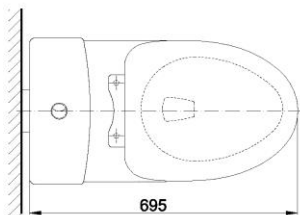

Parts description Danh mục phụ kiện

- **Toilet bowl/ Thân cầu** **C320PR**
  Toilet body/ Thân sứ: CW320PV
  Fixing set/ Bộ cố định: SCS320P
  Stop valve/ Van dừng: AP004A
  Flexible hose/ Dây cấp: 260033-2
  Caps/ Mũ chụp: T53S
  Slip-in connector/ Ống nối: VM3D010ZJ1
- **Toilet tank/ Két nước** **S320DP**
  Tank body/ Thân sứ: SW320DV
- **Seat & cover/ Bệ ngồi & nắp đậy** TC385VS

Colors Màu sắc

White
Trắng