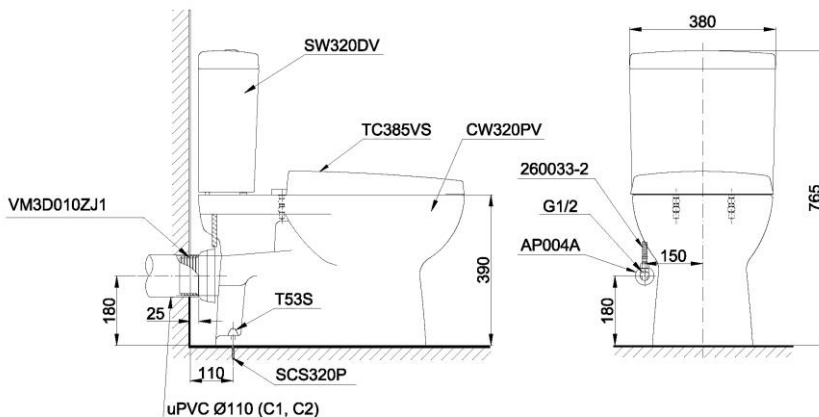

**Item number: CS320PDRT3**  
**Mã sản phẩm**

## Specifications Tiêu chuẩn kỹ thuật

<i>Design/ Thiết kế:</i>	<i>Elongated/ Thân dài</i>
<i>Flush system/ Hệ thống xả:</i>	<i>Wash down</i>
<i>Flush type/ Loại xả:</i>	<i>Dual flush/ Nhấn đôi</i>
<i>Water consumption/ Lượng nước sử dụng:</i>	4.8/3.0 (L)
<i>Water pressure/ Áp lực nước sử dụng:</i>	0.05 ~ 0.70 (Mpa)
<i>Rough-in (P-Trap)/ Tâm xả (thoát ngang):</i>	180 (mm)
<i>Water surface/ Mặt nước đọng:</i>	165 x 130 (mm)
<i>Trap diameter/ Đường kính đường thải:</i>	Ø53 (mm)
<i>Product dimensions/ Kích thước sản phẩm:</i>	L695 x W380 x H765 (mm)
<i>Material/ Vật liệu:</i>	<i>Vitreous china/ Sứ vệ sinh</i>

CS320PDRT3

## Parts description Danh mục phụ kiện

- **Toilet bowl/ Thân cầu** **C320PR**  
*Toilet body/ Thân sứ:* CW320PV  
*Fixing set/ Bộ cố định:* SCS320P  
*Stop valve/ Van dừng:* AP004A  
*Flexible hose/ Dây cấp:* 260033-2  
*Caps/ Mũ chụp:* T53S  
*Slip-in connector/ Ống nối:* VM3D010ZJ1
- **Toilet tank/ Két nước** **S320DP**  
*Tank body/ Thân sứ:* SW320DV
- **Seat & cover/ Bệ ngồi & nắp đậy** TC385VS