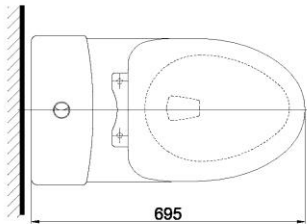

### Specifications Tiêu chuẩn kỹ thuật

Design/ Thiết kế:	Elongated/ Thân dài
Flush system/ Hệ thống xả:	Siphon
Flush type/ Loại xả:	Dual flush/ Nhấn đôi
Water consumption/ Lượng nước sử dụng:	4.8/3.0 (L)
Water pressure/ Áp lực nước sử dụng:	0.05 ~ 0.70 (Mpa)
Rough-in/ Tâm xả:	305 (mm)
Water surface/ Mặt nước đọng:	165 x 130 (mm)
Trap diameter/ Đường kính đường thải:	Ø53 (mm)
Product dimensions/ Kích thước sản phẩm:	L695 x W380 x H765 (mm)
Material/ Vật liệu:	Vitreous china/ Sứ vệ sinh

### Parts description Danh mục phụ kiện

- Toilet bowl/ Thân cầu **C320R**  
Toilet body/ Thân sứ: CW320V  
Screw set/ Bộ ốc cố định: SCS300  
Stop valve/ Van dừng: AP004A  
Flexible hose/ Dây cấp: 260033-2  
Caps/ Mũ chụp: T53S  
Socket/ Ống nối sàn: TCP300
- Toilet tank/ Két nước **S320D**  
Tank body/ Thân sứ: SW320DV
- Seat & cover/ Bộ ngồi & nắp đậy TC385VS