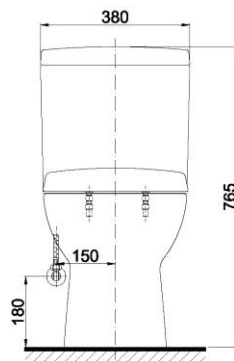

Specifications Tiêu chuẩn kỹ thuật

Design/ Thiết kế:	Elongated/ Thân dài
Flush system/ Hệ thống xả:	Siphon
Flush type/ Loại xả:	Dual flush/ Nhấn đôi
Water consumption/ Lượng nước sử dụng:	4.8/3.0 (L)
Water pressure/ Áp lực nước sử dụng:	0.05 ~ 0.70 (Mpa)
Rough-in/ Tâm xả:	305 (mm)
Water surface/ Mặt nước đọng:	165 x 130 (mm)
Trap diameter/ Đường kính đường thải:	Ø53 (mm)
Product dimensions/ Kích thước sản phẩm:	L695 x W380 x H765 (mm)
Material/ Vật liệu:	Vitreous china/ Sứ vệ sinh

CS320DRT3