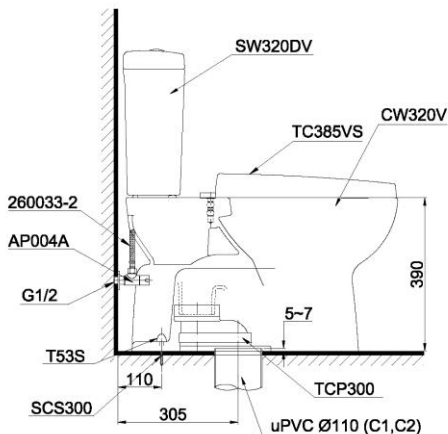

### Item number: CS320DRT3 Mã sản phẩm

### Specifications Tiêu chuẩn kỹ thuật

Design/ Thiết kế:	Elongated/ Thân dài
Flush system/ Hệ thống xả:	Siphon
Flush type/ Loại xả:	Dual flush/ Nhấn đôi
Water consumption/ Lượng nước sử dụng:	4.8/3.0 (L)
Water pressure/ Áp lực nước sử dụng:	0.05 ~ 0.70 (Mpa)
Rough-in/ Tâm xả:	305 (mm)
Water surface/ Mặt nước đọng:	165 x 130 (mm)
Trap diameter/ Đường kính đường thải:	Ø53 (mm)
Product dimensions/ Kích thước sản phẩm:	L695 x W380 x H765 (mm)
Material/ Vật liệu:	Vitreous china/ Sứ vệ sinh

### Parts description Danh mục phụ kiện

- Toilet bowl/ Thân cầu **C320R**  
Toilet body/ Thân sứ: CW320V  
Screw set/ Bộ ốc cố định: SCS300  
Stop valve/ Van dừng: AP004A  
Flexible hose/ Dây cấp: 260033-2  
Caps/ Mũ chụp: T53S  
Socket/ Ống nối sàn: TCP300
- Toilet tank/ Két nước **S320D**  
Tank body/ Thân sứ: SW320DV
- Seat & cover/ Bộ ngồi & nắp đậy TC385VS