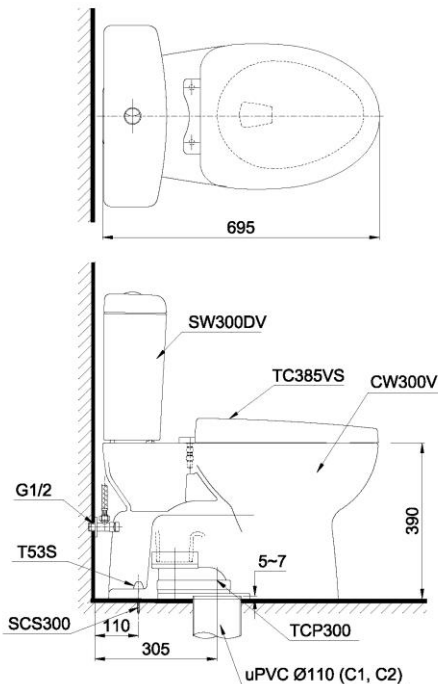

Item number: CS300DT3Y1 Mã sản phẩm

Features Đặc điểm

- Contemporary & elegant design
Thiết kế sang trọng
- Powerful & effective Siphon flush system
Công nghệ xả Siphon mạnh mẽ, hiệu quả
- Water saving with dual water flush 4.8/3.0 (L)
Tiết kiệm nước với chế độ xả 4.8/3.0 (L)
- Soft closing seat & cover
Nắp đóng êm

Specifications Tiêu chuẩn kỹ thuật

Design/ Thiết kế:	Elongated/ Thân dài
Flush system/ Hệ thống xả:	Siphon
Flush type/ Loại xả:	Dual flush/ Nhấn đôi
Water consumption/ Lượng nước sử dụng:	4.8/3.0 (L)
Water pressure/ Áp lực nước sử dụng:	0.05 ~ 0.70 (Mpa)
Rough-in/ Tâm xả:	305 (mm)
Water surface/ Mặt nước đọng:	165 x 130 (mm)
Trap diameter/ Đường kính đường thải:	Ø53 (mm)
Product dimensions/ Kích thước sản phẩm:	L695 x W453 x H770 (mm)
Material/ Vật liệu:	Vitreous china/ Sứ vệ sinh

CS300DT3Y1

Parts description Danh mục phụ kiện

- Toilet bowl/ Thân cầu **C300Y1**
Toilet body/ Thân sứ: CW300V
Screw set/ Bộ ốc cố định: SCS300
Caps/ Mũ chụp: T53S
Flexible hose/ Dây cấp: 260033-2
Socket/ Ống nối sàn: TCP300
- Toilet tank/ Kết nước **S300D**
Tank body/ Thân sứ: SW300DV
- Seat & cover/ Bộ ngồi & nắp đậy TC385VS