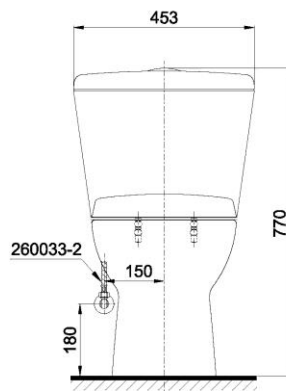

Specifications Tiêu chuẩn kỹ thuật

Design/ Thiết kế:	Elongated/ Thân dài
Flush system/ Hệ thống xả:	Siphon
Flush type/ Loại xả:	Dual flush/ Nhấn đôi
Water consumption/ Lượng nước sử dụng:	4.8/3.0 (L)
Water pressure/ Áp lực nước sử dụng:	0.05 ~ 0.70 (Mpa)
Rough-in/ Tâm xả:	305 (mm)
Water surface/ Mặt nước đọng:	165 x 130 (mm)
Trap diameter/ Đường kính đường thải:	Ø53 (mm)
Product dimensions/ Kích thước sản phẩm:	L695 x W453 x H770 (mm)
Material/ Vật liệu:	Vitreous china/ Sứ vệ sinh

CS300DT3Y1

Parts description Danh mục phụ kiện

- Toilet bowl/ Thân cầu **C300Y1**
Toilet body/ Thân sứ: CW300V
Screw set/ Bộ ốc cố định: SCS300
Caps/ Mũ chụp: T53S
Flexible hose/ Dây cấp: 260033-2
Socket/ Ống nối sàn: TCP300
- Toilet tank/ Kết nước **S300D**
Tank body/ Thân sứ: SW300DV
- Seat & cover/ Bộ ngồi & nắp đậy TC385VS